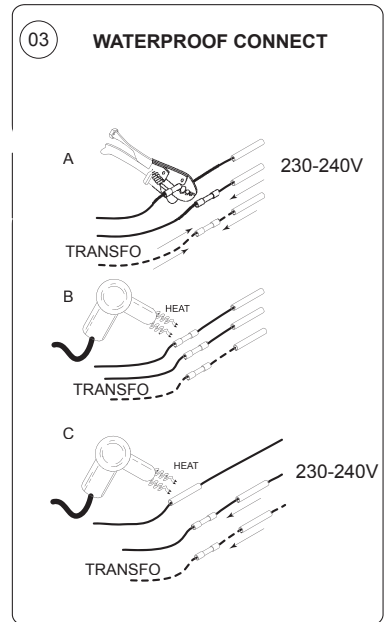

! TIGHTEN THE CABLE GLAND SO THAT THE CBOX IS IP 67

WARNING:

CABLE GLAND: PG11
USE CABLE Ø5 → Ø10
TYPE: H07 VV-F 2x1.5

CABLE GLAND: PG13.5
USE CABLE Ø6 → Ø12
TYPE: H07 VV-F 3G1.5