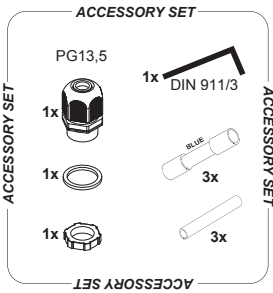

**CBOX****216 12 00**

INCL. 2x PG 13,5 / 1 x PG11

**WARNING:**

Power supply to be installed remotely

ACCESSORIES / OPTIONS:

<b>WAARSCHUWING</b>	Lees de algemene gebruiksvoorwaarden : <b>DEEL B</b>
<b>AVERTISSEMENT</b>	Lire attentivement les conditions générales d'utilisation : <b>PARTIE B</b>
<b>WARNUNG</b>	Lesen Sie die allgemeinen Gebrauchsanweisungen : <b>TEIL B</b>
<b>WARNING</b>	Read the general directions : <b>PART B</b>
<b>AMMONIZIONE</b>	Leggere attentamente le condizioni generali di utilizzazione : <b>PARTE B</b>
<b>EDVERTENCIA</b>	Leer atentamente las condiciones generales de uso : <b>PARTE B</b>

01. MAKE HOLE PATTERN
02. REMOVE LIT
03. MAKE THE ELECTRICAL CONNECTION
04. PLACE LIT
05. TIGHTEN THE CABLE GLAND

**!** TIGHTEN THE CABLE GLAND SO THAT THE CBOX IS IP 67

**WARNING:**

CABLE GLAND: PG11  
USE CABLE Ø5 → Ø10  
TYPE: H07 VV-F 2x1.5

CABLE GLAND: PG13.5  
USE CABLE Ø6 → Ø12  
TYPE: H07 VV-F 3G1.5

**!** TIGHTEN THE CABLE GLAND SO THAT THE CBOX IS IP 67