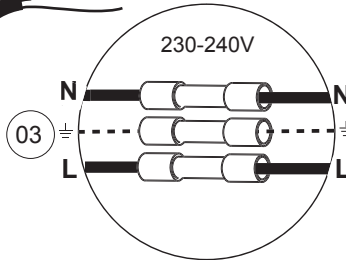

! TIGHTEN THE CABLE GLAND SO THAT THE CBOX IS IP 67

WARNING:

CABLE GLAND: PG11
USE CABLE Ø5 → Ø10
TYPE: H07 VV-F 2x1.5

CABLE GLAND: PG13.5
USE CABLE Ø6 → Ø12
TYPE: H07 VV-F 3G1.5