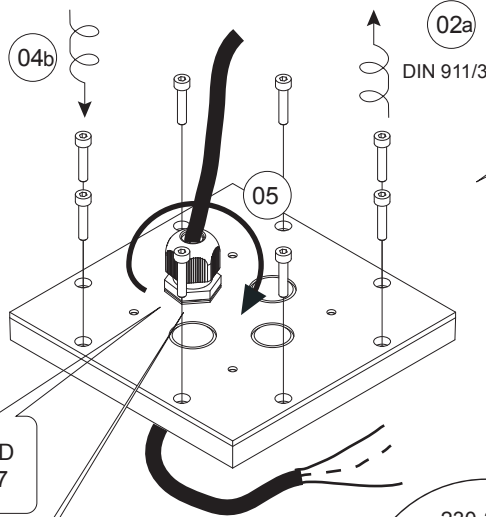

**CBOX****216 12 00**

INCL. 2x PG 13,5 / 1 x PG11

**WARNING:**

Power supply to be installed remotely

ACCESSORIES / OPTIONS:

<b>WAARSCHUWING</b>	Lees de algemene gebruiksvoorwaarden : <b>DEEL B</b>
<b>AVERTISSEMENT</b>	Lire attentivement les conditions générales d'utilisation : <b>PARTIE B</b>
<b>WARNUNG</b>	Lesen Sie die allgemeinen Gebrauchsanweisungen : <b>TEIL B</b>
<b>WARNING</b>	Read the general directions : <b>PART B</b>
<b>AMMONIZIONE</b>	Leggere attentamente le condizioni generali di utilizzazione : <b>PARTE B</b>
<b>EDVERTENCIA</b>	Leer atentamente las condiciones generales de uso : <b>PARTE B</b>

Toestel geschikt voor buitentoepassing, rekening houdend met opgegeven IP-waarden  
Appareil approprié pour l'usage extérieur, prenant en compte l'IP indiquée  
Apparat für den Aussengebrauch verwendbar, unter Berücksichtigung des angezeigten IP  
Device suitable for exterior use, taking the indicated IP rating into consideration  
Apparecchio per esterni, da installare tenendo conto del suo grado di protezione (IP)  
Aparato apto para uso al exterior en conformidad con el nivel IP indicado

01. MAKE HOLE PATTERN
02. REMOVE LIT
03. MAKE THE ELECTRICAL CONNECTION
04. PLACE LIT
05. TIGHTEN THE CABLE GLAND

**!** TIGHTEN THE CABLE GLAND SO THAT THE CBOX IS IP 67

**WARNING:**

CABLE GLAND: PG11  
USE CABLE Ø5 → Ø10  
TYPE: H07 VV-F 2x1.5

CABLE GLAND: PG13.5  
USE CABLE Ø6 → Ø12  
TYPE: H07 VV-F 3G1.5

**!** TIGHTEN THE CABLE GLAND SO THAT THE CBOX IS IP 67