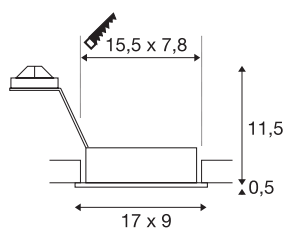

## NEW TRIA 2

inbouwarmatuur, tweevlammig, QPAR51, rechthoekig, zwart, max. 100W, incl. clipveren

De hoekige hoogvolt uitvoering van onze populaire NEW TRIA inbouwarmaturen reeks van aluminium maakt de uitrusting met twee lampen mogelijk. Dankzij het royaal gekozen draai- en zwenkbereik van de inbouwspot kunt u de lichtbundel individueel richten, ongeacht of u voor halogeen- of voor LED-retrofitlampen kiest. De montage gebeurt door middel van standaard ingebouwde clipveren. De in alu geborsteld, mat zwart en matwit beschikbare NEW TRIA downlight wordt voor de rechtstreekse aansluiting op 230V wisselspanning geleverd.

## TECHNISCHE GEGEVENS

Art.nr.:	113492
Fitting	GU10
Lamp	QPAR51
Aantal fittingen	2
Inclusief lampen	Geen
Primaire nominale spanning	220-240V ~50/60Hz mA/V
Zwenkbereik	30 °
Horizontaal draaibereik	360 °
Lengte	17 cm
Breedte	9 cm
Hoogte	12 cm
Inbouwlengte	15.5 cm
Inbouwbreedte	7.8 cm
Inbouwdiepte	12.5 cm
Nettogewicht	0.383 kg
Brutogewicht	0.44 kg
IP-code	IP 20
Beschermingsklasse	II
Montage	inbouw
Montagebeschrijving	plafond
Wattage	50 W
Kleur	zwart