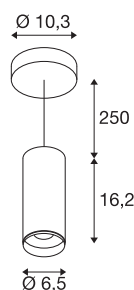

TECHNISCHE GEGEVENS

Art.nr.	1004444
Montage	opbouw
Montagebeschrijving	plafond,plafond met toebehoren
dimbaar	Ja
Dimtechnologie	DALI
Primaire nominale spanning	220-240V ~50/60Hz
Secundaire stroom/spanning	250 mA
Beschermingsklasse	I
Wattage	10.42 W
minimale omgevingstemperatuur	-20 °C
maximale omgevingstemperatuur	40 °C
Aantal armaturen bij LS B16A	72
Aantal armaturen bij LS C16A	122
Niveau van inschakelstroom	52 A
Duur van inschakelstroom	1 µs
Lumen	1020 lm
Lichtkleurtemperatuur	3000 Kelvin
Stralingshoek	60 °
Kleur	zwart
CRI	90
UGR ≤	19
LXXBXX-gegevens	L80B50

Lichtbron

791815	
--------	---

Toebehoren

1006167	NUMINOS® S , Frontring wit
---------	----------------------------

Levensduur	50000 h
Lichtsterkteverdeling	rotatiesymmetrisch
Lichtuitlaat	direct
Risk Group	1
Hoogte	16.2 cm
Diameter	6.5 cm
Pendellengte	250 cm
Nettogewicht	1 kg
Brutogewicht	1.15 kg
BIG WHITE pagina	108