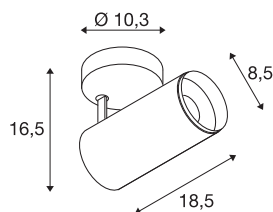

NUMINOS® SPOT DALI M

indoor led plafondopbouwarmatuur zwart/zwart 2700K 36°

Het NUMINOS armatuursysteem van SLV combineert functie, design en technologie op perfecte wijze. De verschillende downlights en spots maken duizend verlichtingsmogelijkheden mogelijk. Ook met de NUMINOS® SPOT DALI M indoor plafondopbouwarmatuur, die overtuigt door de beste afwerking en lichtkwaliteit. Op die manier kunt u een hoogwaardige verlichting van grotere gebieden creëren of de spot gebruiken voor gerichte verlichting. De plafondinbouwarmatuur overtuigt met een opgenomen vermogen van 20,1 Watt, een lichtsterkte van 1935 Lumen, een kleurtemperatuur van 2700 Kelvin en een kleurweergave-index van 90. De eenvoudige installatie is nog slechts een formaliteit. Wanneer kiest u voor de modulaire variant van SLV?

TECHNISCHE GEGEVENS

Art.nr.	1004483
Draai- of zwenkbaar	Draai- en kantelbaar
Montage	opbouw
Montagebeschrijving	plafond
dimbaar	Ja
Dimtechnologie	DALI
Primaire nominale spanning	220-240V ~50/60Hz
Secundaire stroom/spanning	500 mA
Beschermingsklasse	I
Wattage	20.1 W
minimale omgevingstemperatuur	-20 °C
maximale omgevingstemperatuur	30 °C
Aantal armaturen bij LS B16A	8
Aantal armaturen bij LS C16A	16
Niveau van inschakelstroom	10 A
Duur van inschakelstroom	30 µs
Lumen	1935 lm
Lichtkleurtemperatuur	2700 Kelvin
Stralingshoek	36 °
Kleur	zwart
CRI	90
UGR ≤	16

Lichtbron

791800	
--------	---

Toebehoren

1006168	NUMINOS® M , Frontring wit
---------	----------------------------

LXXBXX-gegevens	L80B50
Levensduur	50000 h
Lichtsterkteverdeling	rotatiesymmetrisch
Lichtuitlaat	direct
Risk Group	1
Lengte	18.5 cm
Hoogte	16.5 cm
Diameter	8.5 cm
Nettogewicht	0.89 kg
Brutogewicht	1.19 kg
BIG WHITE pagina	100