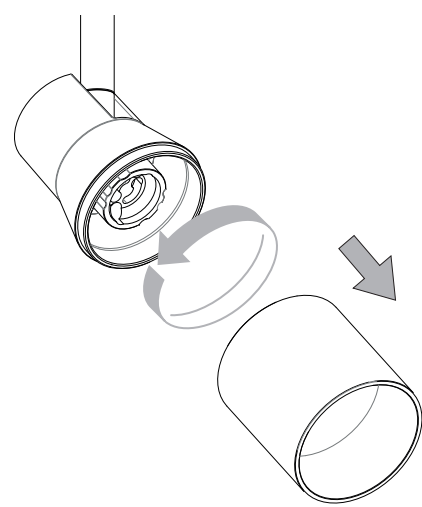

1

TURN OFF POWER
Couper Le Courant! /
Spegner La Corrente! /
Strom Abshalten!

2

3

4

5