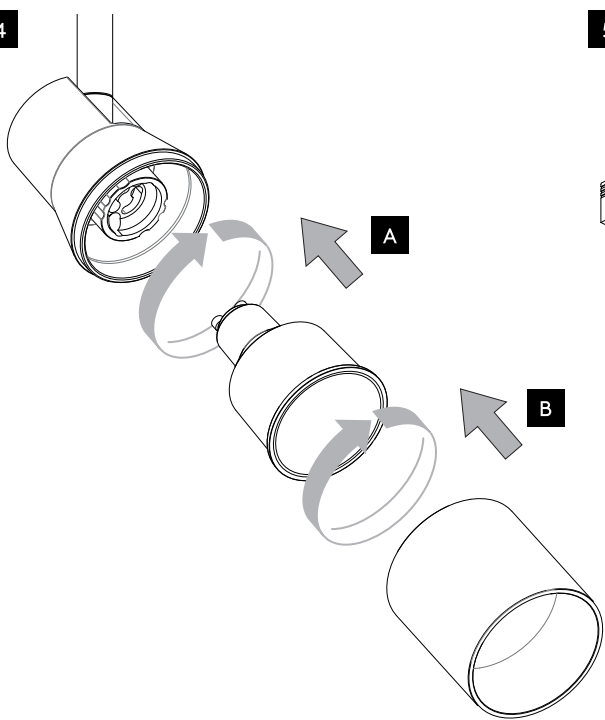

1

TURN OFF POWER
Couper Le Courant! /
Spegner La Corrente! /
Strom Abshalten!

2

3

4

5