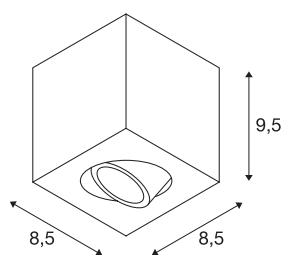

TRILEDO SQUARE CL

plafondarmatuur, LED, 3000K, hoekig, mat zwart, 38°, 6,2W, incl. driver

De draai- en richtbare plafondarmatuur TRILEDO SQUARE CL is gemaakt van aluminium en is verkrijgbaar in de behuizingskleuren wit, aluminium geborsteld en mat zwart. Door de aluminium spot kan de lichtbundel individueel worden gericht. Dankzij de meegeleverde LED-driver kan het armatuur, dat is uitgerust met een efficiënte COB LED van 6,2W, rechtstreeks op 230V netspanning worden aangesloten. Dit armatuur bevat ingebouwde LED-lampen.

TECHNISCHE GEGEVENS

Art.nr.:	113940
Primaire nominale spanning	100-240V ~50/60Hz mA/V
Secundaire stroom/spanning	350mA
Lengte	8.5 cm
Breedte	8.5 cm
Hoogte	9.5 cm
Nettogewicht	0.94 kg
Brutogewicht	1.032 kg
IP-code	IP 20
Beschermingsklasse	I
Montage	opbouw
Montagebeschrijving	plafond
Wattage	7.6 W
Lumen	640 lm
Lichtkleurtemperatuur	3000 Kelvin
Stralingshoek	38 °
Kleur	zwart
CRI	80
LXXBXX-gegevens	L70B50
Levensduur	40000 h
minimale omgevingstemperatuur	-20 °C
maximale omgevingstemperatuur	30 °C