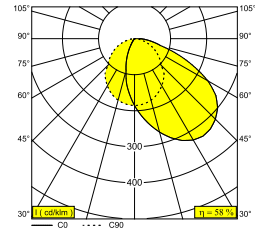

DOT.COM ON WALLWASH 08 HO 927 B

16314 9200 B

BESCHIKBAAR IN
ZWART 16314 9200 B
WIT 16314 9200 W

 [Bekijk op website](#)

Algemene info

LOCATIE	binnen
INSTALLATIE	Plafond Opbouw, Plafond Gependeld
STOF EN WATERDICHTHEID	IP43/20
GEWICHT (KG)	0,8
RICHTBAARHEID	niet richtbaar
INFO	EXCL.LED POWER SUPPLY 500mA-DC

Elektrische info

KLASSE	III
DIM TYPE	afhankelijk van de te kiezen externe voeding
ENERGIE KLASSE	E

Info lichtbron

LIGHTSOURCE NAME	LED
LICHTBRON	LED flex 18W / CRI>90 (R9: 60) / 2700K / 2240lm
SDCM	SDCM3
LM80	L70 > 30000
LED TECHNIEK (LICHTBRON)	2240lm // 18W // 124lm/W
LED TECHNIEK (TOESTEL)	1298lm // 21W // 63lm/W