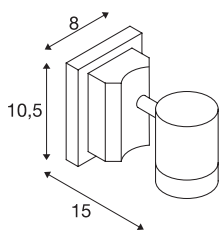

MYRA WALL

outdoor wand- en plafondarmatuur, eenvlammig, QPAR51, IP55, zilvergrijs, max. 50W

Het wand- en plafondarmatuur de MYRA reeks is gemaakt van gelakt aluminium en uitgerust met een glazen afdekking over de lamp. De lampenkop is draai- en richtbaar. Dankzij beschermklasse IP55 is het armatuur geschikt voor gebruik buiten. Het armatuur is in verschillende kleuruitvoeringen beschikbaar en wordt op 230V netspanning aangesloten. De MYRA reeks bevat verder nog staanlampen en displaylampen en is dus universeel inzetbaar.

TECHNISCHE GEGEVENS

Art.nr.:	233104
Fitting	GU10
Lamp	QPAR51
Aantal fittingen	1
Inclusief lampen	Geen
Primaire nominale spanning	220-240V ~50/60Hz mA/V
Zwenkbereik	45 °
Horizontaal draaibereik	340 °
Breedte	8 cm
Hoogte	10.5 cm
Diameter	7 cm
Diepte	15 cm
Nettogewicht	0.569 kg
Brutogewicht	0.642 kg
IP-code	IP 55
Beschermingsklasse	I
Montage	opbouw
Montagebeschrijving	plafond, wand
Wattage	50 W
Kleur	grijs
BIG WHITE pagina	666