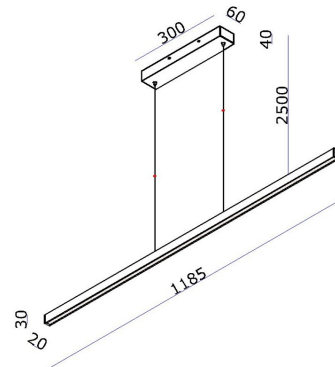

Absinthe Rula 1200

Algemene Informatie

Ref: 12117-02-HW

Rula 1200 32W 1800lm 2700K CRI90 zwart Incl. Driver 700mA Triac Dim 1200x20x30mm Basis: 300x60x40mm pendel lengte 2,5m

Kleur	Black
Dimbaar	ja
Inclusief Lampen	ja
Richtbaar	nee
Binnengebruik	ja
Buitengebruik	nee
Inbouw	nee

Technische Gegevens

Aantal Lampen	1
Vermogen	32W
Lampsocket	LED
Voltage/Stroom	700mA
Lichtkleur	extra warm white
Kelvin	2700K
Lumen	1800lm
CRI	90
IP Waarde	IP 20
Toebehoren	inclusief voeding
Lengte	1200mm
Breedte	20mm
Hoogte	30mm
Pendellengte	2500mm