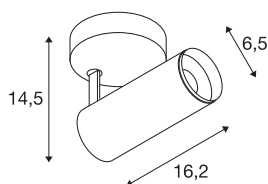

NUMINOS® SPOT DALI S

indoor led plafondopbouwarmatuur wit/zwart 4000K 36°

NUMINOS is het optimaal op elkaar afgestemde armatuur-systeem van SLV dat functie, design en technologie combineert. De verschillende downlights en spots maken duizend verlichtingsontwerpen mogelijk. Ook met de NUMINOS® SPOT DALI S indoor plafondopbouwarmatuur, die overtuigt door de beste afwerking en lichtkwaliteit. Met de spotlight kunt u kiezen voor gerichte verlichting of hoogwaardige verlichting van grotere gebieden. De plafondopbouwarmatuur overtuigt met een opgenomen vermogen van 10,42 Watt, een lichtsterkte van 1100 Lumen, een kleurtemperatuur van 4000 Kelvin en een kleurweergave-index van 90. De installatie is dan ook nog een fluitje van een cent. Wanneer kiest u voor NUMINOS van SLV? Modulaire diversiteit wacht op u.

TECHNISCHE GEGEVENS

Art.nr.:	1004407
Primaire nominale spanning	220-240V ~50/60Hz mA/V
Secundaire stroom/spanning	250mA
Lengte	16.2 cm
Hoogte	14.5 cm
Diameter	6.5 cm
Nettogewicht	0.66 kg
Brutogewicht	0.95 kg
Beschermingsklasse	I
Montage	opbouw
Montagebeschrijving	plafond,wand
dimbaar	Ja
Dimtechnologie	DALI
Wattage	10.42 W
Lumen	1100 lm
Lichtkleurtemperatuur	4000 Kelvin
Stralingshoek	36 °
Kleur	wit
CRI	90
UGR ≤	16
LXXBXX-gegevens	L80B50
Levensduur	50000 h