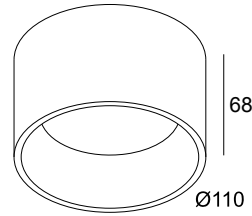

## DIRO SBL S ON 82 W

251 77 82 W

BESCHIKBAAR IN  
**ZWART** 251 77 82 B  
**WIT** 251 77 82 W

 [Bekijk op website](#)

### Algemene info

<b>LOCATIE</b>	binnen
<b>INSTALLATIE</b>	Plafond Opbouw
<b>STOF EN WATERDICHTHEID</b>	IP43
<b>GEWICHT (KG)</b>	0.6
<b>RICHTBAARHEID</b>	niet richtbaar
<b>INFO</b>	INCL.LED POWER SUPPLY 350mA-DC INCL.PC SBL