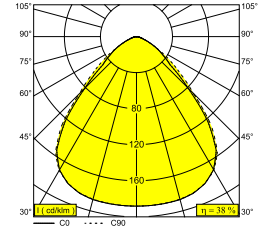

## DIRO SBL S ON 82 W

251 77 82 W

BESCHIKBAAR IN  
**ZWART** 251 77 82 B  
**WIT** 251 77 82 W

 [Bekijk op website](#)