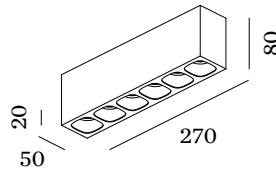

## FYSISCH

Lengte 270 mm

Width 50 mm

Height 80 mm

0.8 kg

## ELEKTRISCH

phase-cut dim

220 - 240 V

Totaal aangesloten vermogen 30 W

Klasse 1

Veiligheidsafstand 0.3 m

<sup>a</sup> Color may deviate slightly due to production conditions.