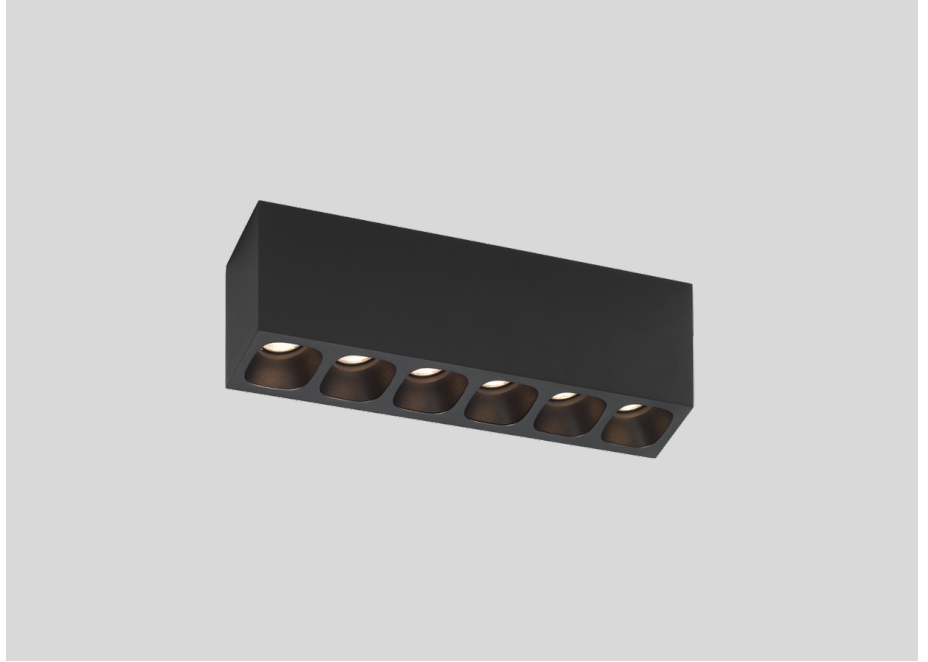

WEVER & DUCRÉ
LIGHTING

PIRRO SPOT SURFACE 6.0

151664B5

Project

Type

Notities

Kwantiteit

Datum

ALGEMEEN

Plafond

Opbouw

Gitzwart

IP20

Interieur

2450 lm

RAL 9005^a

LED

3000 K

CRI 90

L80 B50 / 60000h

3-step binning

OPTISCH

Flood

Beam angle 32°

FYSISCH

Lengte 270 mm

Width 50 mm

Height 80 mm

0.8 kg

ELEKTRISCH

phase-cut dim

220 - 240 V

Totaal aangesloten vermogen 30 W

Klasse 1

Veiligheidsafstand 0.3 m

^a Color may deviate slightly due to production conditions.