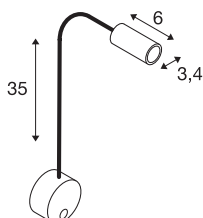

DIO FLEX PLATE LED

LED indoor wandarmatuur, zwart, 4000K

Hoogvolt displaylamp voor wandmontage uit de DIO NEAT FLEX reeks waarbij rozet en kop via een flexibele arm met elkaar verbonden zijn. Door de gemonteerde schakelaar kan de individueel te richten lamp op veel manieren worden ingezet. Het armatuur kan rechtstreeks worden aangesloten op 230 V netspanning. Er is ook een LED versie verkrijgbaar.

TECHNISCHE GEGEVENS

Art.nr.:	1002432
Primaire nominale spanning	100-240V ~50/60Hz mA/V
Secundaire stroom/spanning	350mA
Lengte	49.8 cm
Diameter	9 cm
Nettogewicht	0.507 kg
Brutogewicht	0.583 kg
IP-code	IP 20
Beschermingsklasse	I
Montage	opbouw
Montagebeschrijving	wand
Wattage	1.9 W
Lumen	100 lm
Lichtkleurtemperatuur	4000 Kelvin
Stralingshoek	45 °
Kleur	zwart
CRI	80
LXXBXX-gegevens	L70B50
Levensduur	30000 h
minimale omgevingstemperatuur	-20 °C
maximale omgevingstemperatuur	45 °C
BIG WHITE pagina	228