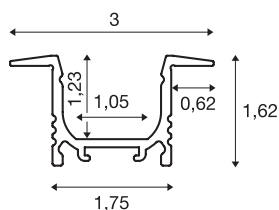

GRAZIA 10

inbouwprofiel, LED, 2 m, aluminium

Groot aluminium profiel GRAZIA 10 voor wand- en plafondinbouw, geschikt voor de montage van LED strips. Door de meegeleverde gesatineerde afdekkingen van kunststof is het lichteffect bijzonder zacht. Voor de montage van dit profiel, dat verkrijgbaar is in drie kleuren en lengtes, raden we de als optie verkrijgbare eindkappen aan.

TECHNISCHE GEGEVENS

Art.nr.:	1000457
Lengte	200 cm
Breedte	3 cm
Hoogte	1.62 cm
Inbouw lengte	200 cm
Inbouw breedte	1.8 cm
Inbouw diepte	1.5 cm
Nettogewicht	0.421 kg
Brutogewicht	0.758 kg
IP-code	IP 20
Montage	inbouw
Montagebeschrijving	plafond, wand
Kleur	alu
BIG WHITE pagina	735

Toebehoren

1000466	AFDEKKING , voor GRAZIA 10, vlakke uitvoering, 2 m, melkwit
1000467	AFDEKKING , voor GRAZIA 10, vlakke uitvoering, 2 m, helder
1000468	AFDEKKING , voor GRAZIA 10, vlakke uitvoering, 2 m, bevroren
1000469	AFDEKKING , voor GRAZIA 10, vlakke uitvoering, 2 m, gesatineerd
1000472	EINDKAPPEN , voor GRAZIA 10 inbouwprofiel, 2 stuks, aluminium
1000487	MONTAGECLIP , voor GRAZIA 10 opbouwprofiel, onzichtbaar, 2 stuks