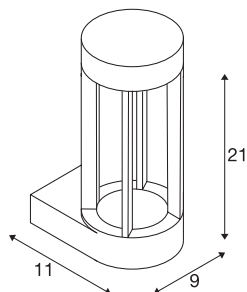

SLOTS WALL

outdoor wandarmatuur, LED, 3000K, antraciet, 4,5 W

Een COB LED module in het aluminium wandarmatuur SLOTS WALL produceert een indirect warm wit licht. Dankzij beschermklasse IP44 is ze geschikt voor gebruik buiten. Het product kan rechtstreeks op 230V netspanning worden aangesloten.

TECHNISCHE GEGEVENS

Art.nr.	231805
IP-code	IP 44
Montage	opbouw
Montagebeschrijving	wand
Primaire nominale spanning	220-240V ~50/60Hz
Beschermingsklasse	I
Wattage	4.5 W
minimale omgevingstemperatuur	-20 °C
maximale omgevingstemperatuur	50 °C
Niveau van inschakelstroom	3 A
Duur van inschakelstroom	400 µs
Stroboscopisch effect (SVM)	0.01
Lumen	140 lm
Lichtkleurtemperatuur	3000 Kelvin
Kleur	antraciet
CRI	80
LXXBXX-gegevens	L70B50
Levensduur	25000 h
Lichtuitlaat	direct
Hoogte	21 cm
Diepte	11 cm
Diameter	9 cm

Lichtbron

1100376	
---------	---

Nettogewicht	0.856 kg
Brutogewicht	1.038 kg
BIG WHITE pagina	768