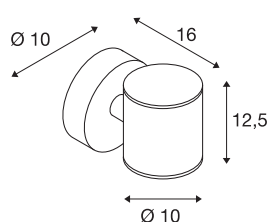

SITRA Up/Down WL

LED outdoor wandarmatuur, antraciet, IP44, 3000K

Het tweevlammige wandarmatuur SITRA is gemaakt van aluminium en uitgerust met een glazen afdekking over de LED lamp. Dankzij de stand van de twee ingebouwde warm witte LEDs produceert het gemonteerde armatuur twee dezelfde, maar tegengestelde lichtbundels (UP/DOWN). Dankzij beschermklasse IP44 is het armatuur geschikt voor gebruik buiten. Het armatuur is in twee kleuruitvoeringen beschikbaar en wordt rechtstreeks op 230V netspanning aangesloten. De SITRA reeks bevat verder nog eenvlammige wandarmaturen en is dus universeel inzetbaar.

TECHNISCHE GEGEVENS

Art.nr.:	1002018
Aantal verschillende lichtopeningen	2
Primaire nominale spanning	220-240V ~50/60Hz mA/V
Breedte	10 cm
Hoogte	12.5 cm
Diepte	16 cm
Nettogewicht	1.131 kg
Brutogewicht	1.272 kg
IP-code	IP 44
Beschermingsklasse	I
Montage	opbouw
Montagebeschrijving	wand
Wattage	18 W
Lumen	976 lm
Lichtkleurtemperatuur	3000 Kelvin
Stralingshoek	55 °
Kleur	antraciet
CRI	80
LXXBXX-gegevens	L70B50
Levensduur	30000 h
minimale omgevingstemperatuur	-20 °C
maximale omgevingstemperatuur	40 °C