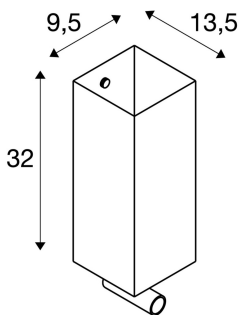

QUADRASS SPOT

indoor wandarmatuur met LED spot en E27 fitting, zwart

Het wandarmatuur QUADRASS SPOT bekoort door zijn geslaagde mix van metalen en glazen elementen en heeft behalve een hoofdlichtbron ook een LED leeslamp in warm witte lichtkleur. Door de gekozen uitstralingshoek van de LED-leeslamp verblindt deze nagenoeg niet en zorgt hij voor een aangenaam licht dat ontspannen werkt. Met de E27 fitting achter de glazen kap en de reeds ingebouwde LED driver is de QUADRASS SPOT klaar voor de rechtstreekse aansluiting op 230V netspanning. Voor een uniforme inrichting zijn er ook wandarmaturen zonder leeslamp en een hanglamp verkrijgbaar.

TECHNISCHE GEGEVENS

Art.nr.:	1003428
Fitting	E27
Aantal fittingen	1
Primaire nominale spanning	220-240V ~50/60Hz mA/V
Secundaire stroom/spanning	700 mA/V
Verticaal zwenkbereik	100 °
Horizontaal draaibereik	200 °
Breedte	9.5 cm
Hoogte	32.0 cm
Diepte	13.5 cm
Nettogewicht	1.4 kg
Brutogewicht	1.498 kg
IP-code	IP 20
Beschermingsklasse	I
Montage	opbouw
Montagebeschrijving	wand
Wattage	2.0 W
Lumen	200 lm
Lichtkleurtemperatuur	3000 Kelvin
Stralingshoek	25 °
Kleur	zwart
CRI	>80