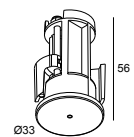

Coversets

204 00 100 B COVERSET R 100 B

204 00 100 W COVERSET R 100 W

Ophang toebehoren

328 10 01 SUSPENSION TRIMLESS O.F.A.

15225 0340 B SUSPENSION ST B

15225 0340 W SUSPENSION ST W

LASS-OH! L210-4 92734 B

24818 9220 B

Onderdelen voor elektrische verbinding

328 10 03

CONNECTION TRIMLESS O.F.A.

15225 0360 B

CONNECTION ST B

15225 0360 W

CONNECTION ST W