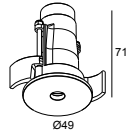

Power box

#

24814 0010 B LASS-OH! POWERBOX B

1

24814 0011 B LASS-OH! POWERBOX DIM1 B

1

24814 0015 B LASS-OH! POWERBOX DIM5 B

1

Coversets

204 00 100 B COVERSET R 100 B

204 00 100 W COVERSET R 100 W

Ophang toebehoren

328 10 01 SUSPENSION TRIMLESS O.F.A.

15225 0340 B SUSPENSION ST B

15225 0340 W SUSPENSION ST W

LASS-OH! L210-4 92734 B

24818 9220 B

Onderdelen voor elektrische verbinding

328 10 03

CONNECTION TRIMLESS O.F.A.

15225 0360 B

CONNECTION ST B

15225 0360 W

CONNECTION ST W