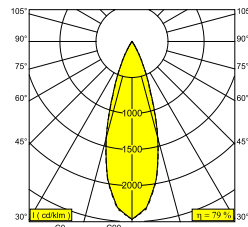

LASS-OH! L210-4 92734 B

24818 9220 B

BESCHIKBAAR IN
ZWART 24818 9220 B
GOUD KLEUR 24818 9220 GC

[Bekijk op website](#)

Algemene info

LOCATIE	binnen
INSTALLATIE	Plafond Gependeld
STOF EN WATERDICHTHEID	IP20
GEWICHT (KG)	0.9
RICHTBAARHEID	niet richtbaar
INFO	INCL.4 x DOT.COM S6 modules per module: 6 x REFLECTOR FL-34° EXCL.LED POWER SUPPLY 700mA-DC INCL.2 x CABLE SUSPENSION SINGLE AUTO. 1,6m INCL.1 x CABLE 2 x 0.75mm ²

Elektrische info

KLASSE	III
DIM TYPE	afhankelijk van de te kiezen externe voeding
ENERGIE KLASSE	E
CERTIFICATEN	CB, EAC, ENEC

Info lichtbron

LIGHTSOURCE NAME	LED
LICHTBRON	4 x (LED cluster 6,1W / CRI>90 (R9: 50) / 2700K / 665lm)
TM-30-15 WAARDEN	Rf: 92 / Rg: 100
SDCM	SDCM3
LM80	L80 > 60000
LED TECHNIEK (LICHTBRON)	2660lm // 24,4W // 109lm/W
LED TECHNIEK (TOESTEL)	2102lm // 28W // 75lm/W