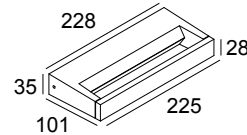

## BACKSPACE II 22 X 927 A

10214 9200 A

BESCHIKBAAR IN

**ALU GRIJS** 10214 9200 A

**ZWART** 10214 9200 B

**FLEMISH BRONZE VOOR BUITEN** 10214 9200 FBRX

**ANTRACIET (DONKERGRIJS)** 10214 9200 N

**WIT** 10214 9200 W

### Algemene info

<b>LOCATIE</b>	binnen-buiten
<b>INSTALLATIE</b>	Wand Opbouw
<b>STOF EN WATERDICHTHEID</b>	IP54
<b>GEWICHT (KG)</b>	0.6
<b>RICHTBAARHEID</b>	niet richtbaar
<b>INFO</b>	INCL.LED POWER SUPPLY 500mA-DC