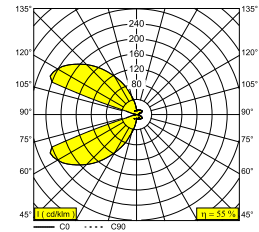

## BACKSPACE II 22 X 927 A

10214 9200 A

BESCHIKBAAR IN

**ALU GRIJS** 10214 9200 A

**ZWART** 10214 9200 B

**FLEMISH BRONZE VOOR BUITEN** 10214 9200 FBRX

**ANTRACIET (DONKERGRIJS)** 10214 9200 N

**WIT** 10214 9200 W