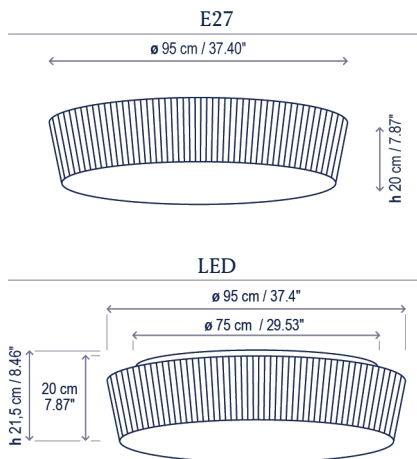

Plafonet 95

Coming soon!

Diseño / Design:
Joana Bover / 2005

Tipología: Plafón
Typology: Ceiling lamp

Ambiente: Interior
Environment: Indoor

Descripción técnica / Technical description:

Peso Neto: 12,46 kg
Net Weight: 12,46 kg

1 Caja/Box | 96 x 96 x 45 cm | 0,4147 m³
Peso bruto / Gross Weight: 17,43 kg

Materiales: Hierro, Latón
Materials: Iron, Brass

Opciones Dali/1-10V: consultar
Dali/1-10V options: consult

Difusor: Metacrilato
Diffuser: Methacrylate

Caja soporte: ø 83 cm
Surface back box: ø 32.68"

Hilo incandescente pantalla / Shade GWF1

Cinta / Ribbon: 960°
Cotonet / Cotton: 800°

Personalizable
Customizable

*Bombillas no incluidas (E-27 P45)
*Bulbs not included (E-27 P45)

Descripción lámpara / Lamps description:

230V 50Hz | IP-20 | TRIAC 58 W LED / CRI: 90 / 2700K 8000 lm fuente de luz / light source

Ref	Acabados / Finishing	Ean13
24903105191	LED Regulable TRIAC Cromo - Pantalla Cotonet Blanco LED TRIAC Dimmable Chrome - White Cotton Shade	8435493713601
24903105189	LED Regulable TRIAC Cromo - Pantalla Cinta Translúcida Blanca LED TRIAC Dimmable Chrome - White Translucent Ribbon Shade	8435493712512
24903105190	LED Regulable TRIAC Cromo - Pantalla Cinta Translúcida Crema LED TRIAC Dimmable Chrome - Cream Translucent Ribbon Shade	8435493713595