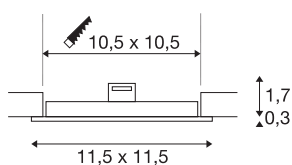

TECHNISCHE GEGEVENS

Art.nr.	1003011
IP-code	IP 20
Schokbestendigheidsklasse	IK 02
Schokbestendigheid	0.2 Joule
Montage	inbouw
Montagebeschrijving	plafond
Secundaire stroom/spanning	200 mA
Beschermingsklasse	III
Wattage	6.5 W
Omgevingstemperatuur	25 °C
Bedrijfsrendement (LOR)	0,61
Lumen	420 lm
Lichtkleurtemperatuur	3000 Kelvin
Kleur	wit
CRI	90
UGR ≤	29
LXXBXX-gegevens	L70B50
Levensduur	50000 h
Lichtuitlaat	direct
Risk Group	1
Lengte	11.5 cm
Breedte	11.5 cm

Lichtbron

1814259	
---------	---

Toebehoren

1007229	leddriver DALI 25W 150-700mA DALI TOUCH
1007215	Leddriver 10W , 200mA, PHASE, incl. trekontlas- ting

Hoogte	2 cm
Nettogewicht	0.13 kg
Brutogewicht	0.184 kg
Uitsparingsvorm	hoekig
Inbouwlengte	10.5 cm
Inbouwbreedte	10.5 cm
Inbouwdiepte	3 cm
BIG WHITE pagina	225