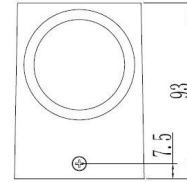

Absinthe Cube Wall Down

Algemene Informatie

Ref: 33000-02

Cube down 1x GU10 max. 11 watt zwart 230V - 93x68x80mm

Kleur	Black
Dimbaar	ja
Inclusief Lampen	nee
Richtbaar	nee
Binnengebruik	nee
Buitengebruik	ja
Lichtrichting	onder
Inbouw	nee

Technische Gegevens

Aantal Lampen	1
Vermogen	11W
Lampsocket	GU10 (LED- \varnothing 50)
Voltage/Stroom	230V
IP Waarde	IP 44
Lengte	93mm
Breedte	68mm
Hoogte	80mm