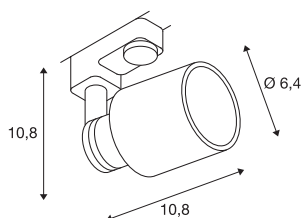

## TECHNISCHE GEGEVENS

Art.nr.:	1001871
Fitting	GU10
Lamp	QPAR51
Aantal fittingen	1
Inclusief lampen	Geen
Primaire nominale spanning	220-240V ~50/60Hz mA/V
Zwenkbereik	85 °
Horizontaal draaibereik	340 °
Lengte	14.5 cm
Hoogte	12 cm
Diameter	6.4 cm
Nettogewicht	0.208 kg
Brutogewicht	0.303 kg
IP-code	IP 20
Beschermingsklasse	II
Montage	opbouw
Montagebeschrijving	rail plafond,rail wand
Wattage	10 W
Kleur	zwart
BIG WHITE pagina	453