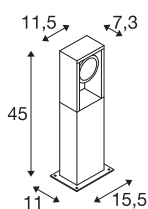

## TECHNISCHE GEGEVENS

Art.nr.	1004749
Draai- of zwenkbaar	kantelbaar
IP-code	IP 65
Schokbestendigheidsklasse	IK 06
Schokbestendigheid	1 Joule
Montage	opbouw
Montagebeschrijving	grond
Primaire nominale spanning	220-240V ~50/60Hz
Secundaire stroom/spanning	350 mA
Beschermingsklasse	I
Wattage	15 W
minimale omgevingstemperatuur	-20 °C
maximale omgevingstemperatuur	35 °C
Niveau van inschakelstroom	30 A
Duur van inschakelstroom	40 µs
Stroboscopisch effect (SVM)	0.07
Lumen	1100 / 1200 lm
Lichtkleurtemperatuur	3000/4000 Kelvin
Stralingshoek	95 °
Kleur	antraciet
CRI	80
LXXBXX-gegevens	L70B50

## Toebehoren

228730	VERBINDINGSDOOS , 3-polig, IP68
--------	------------------------------------

Levensduur	30000 h
Lichtsterkteverdeling	rotatiesymmetrisch
Lichtuitlaat	direct
Risk Group	1
Lengte	11.5 cm
Breedte	7.3 cm
Hoogte	45 cm
Nettogewicht	2.222 kg
Brutogewicht	2.689 kg
BIG WHITE pagina	512