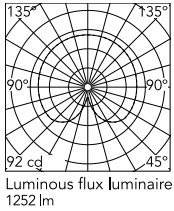

Physical

Colour	Matte Black
Length (mm)	450
Cord length (mm)	1800
Net weight (kg)	17.65
Package height (mm)	0
Package width (mm)	0
Package length (mm)	0
Package volume (m3)	0.53
IP internal	20

Download

[Mounting instructions](#) PDF

[Spare Parts](#) PDF

Photometric Files

[LDT / IES](#) LDT

Technical Drawings

[2D](#) ZIP

[3D](#) ZIP

[Bim](#) ZIP

Schematic light drawing