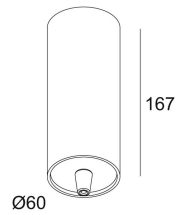

Date

Name

Client

Project name

Quote#

Type/Quantity

Specification Sheet

MILES POWERBOX 350 mA DIM8

23942 0018

[Weblink](#)

Beschikbare uren: ZWART (23942 0018 B)

INCL.LED POWER SUPPLY 350mA-DC / 10W
MAINS DIMMING - TRAILING EDGE

Elektrisch 220-240V / 50-60Hz

Klasse: II

Gewicht: 0.3 KG

Protection level: IP20