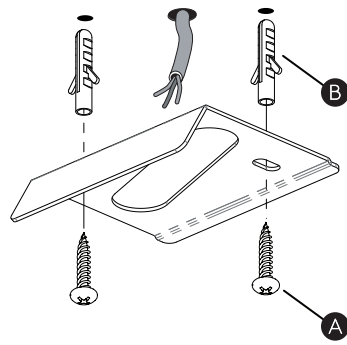

1

TURN OFF POWER

Couper Le Courant! / Spegnere La Corrente! /
Strom Abstopfen!

2

3

4

6

5