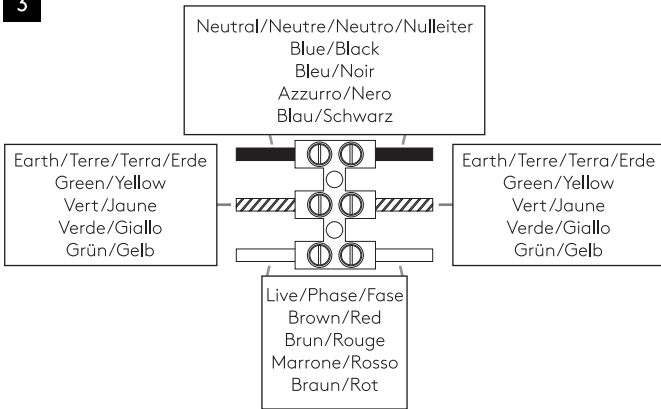

# ASCOLI SINGLE

astro

GB

PLEASE READ THE INSTRUCTIONS CAREFULLY  
BEFORE COMMENCING ASSEMBLY

Live: Normally Brown / Red  
Neutral: Normally Blue / Black  
Earth: Normally Green / Yellow

FR

LIRE ATTENTIVEMENT LES INSTRUCTIONS  
AVANT DE COMMENCER LE MONTAGE

Phase: Normalement Brun / Rouge  
Neutre: Normalement Bleu / Noir  
Terre: Normalement Vert / Jaune

IT

LEGGERE ATTENTAMENTE LE ISTRUZIONI  
PRIMA DI COMINCIARE L'ASSEMBLAGGIO

Cavo positivo: normalmente marrone o rosso  
Cavo neutro: normalmente blu o nero  
Cavo terra: normalmente verde o giallo

DE

LESEN SIE BITTE DIE ANWEISUNGEN  
SORGFÄLTIG DURCH, BEVOR SIE MIT DEM  
ZUSAMMENBAUEN BEGINNEN

Phase: Normalerweise Braun / Rot  
Nulleiter: Normalerweise Blau / Schwarz  
Erde: Normalerweise Grün / Gelb

1

**TURN OFF POWER**

Couper Le Courant! / Spegnere La Corrente! /  
Strom Abstopfen!

2

3

4

6

5