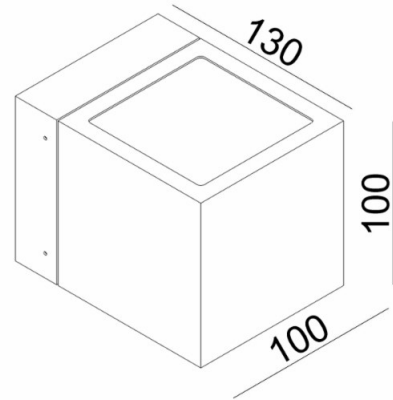

Absinthe Ridge Up&Down

Algemene Informatie

Ref: 12027-02-WW-3

Ridge wandlamp up&down zwart led 2x3W 3000K
230V 2x264lm, CRI90, IP54, incl 350mA voeding

Kleur	Matted black
Dimbaar	nee
Inclusief Lampen	ja
Richtbaar	nee
Binnengebruik	nee
Buitengebruik	ja
Lichtrichting	boven & onder
Inbouw	nee

Dit armatuur wordt verkocht met een lamp van energieklassen G

Technische Gegevens

Aantal Lampen	2
Vermogen	3W
Lampsocket	LED
Voltage/Stroom	230V
Lichtkleur	warm white
Kelvin	3000K
Lumen	528lm
Levensduur	30000u
CRI	90
IP Waarde	IP 54
Toebehoren	inclusief voeding
Lengte	100mm
Breedte	100mm
Hoogte	130mm