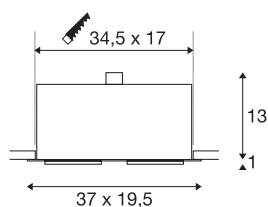

KADUX 2

inbouwarmatuur, tweevlammig, QPAR111, rechthoekig, matwit, max. 150W

De KADUX inbouwarmaturen reeks heeft een robuuste behuizing met een al even hoogwaardige optiek. De lamphouders van deze ES111 hoogvolt uitvoering zijn kardinaal richtbaar, zodat de lichtbundel individueel kan worden gericht. Het KADUX 2 inbouwarmatuur wordt klaar voor de rechtstreekse aansluiting op 230V netspanning geleverd.

TECHNISCHE GEGEVENS

Art.nr.:	115551
Fitting	GU10
Lamp	QPAR111
Aantal fittingen	2
Inclusief lampen	Geen
Primaire nominale spanning	220-240V ~50/60Hz mA/V
Lengte	37 cm
Breedte	19.5 cm
Hoogte	14 cm
Inbouwlengte	34.5 cm
Inbouwbreedte	17 cm
Inbouwdiepte	15 cm
Nettogewicht	1.98 kg
Brutogewicht	2.445 kg
IP-code	IP 20
Beschermingsklasse	I
Montage	inbouw
Montagebeschrijving	plafond
Wattage	75 W
Kleur	wit
BIG WHITE pagina	378