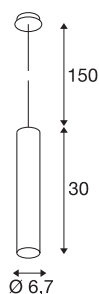

ENOLA_B PD-1

pendelarmatuur, QPAR51, zwart, max. 50W

Het pendelarmatuur ENOLA_B PD-1 met zijn minimalistische design bestaat uit een aluminium constructie waarvan de behuizing naar keuze beschikbaar is in zwart, wit, messing en zilvergrijs. Dankzij de ingebouwde GU10 hoog-volt fitting is de ENOLA_B PD-1 klaar voor de rechtstreekse aansluiting op 230V netspanning.

TECHNISCHE GEGEVENS

Art.nr.:	151850
Fitting	GU10
Lamp	QPAR51
Aantal fittingen	1
Inclusief lampen	Geen
Primaire nominale spanning	220-240V ~50/60Hz mA/V
Pendellengte	150 cm
Hoogte	30 cm
Diameter	6.7 cm
Nettogewicht	0.747 kg
Brutogewicht	0.963 kg
IP-code	IP 20
Beschermingsklasse	I
Montage	opbouw
Montagebeschrijving	plafond
Wattage	50 W
Kleur	zwart
BIG WHITE pagina	161