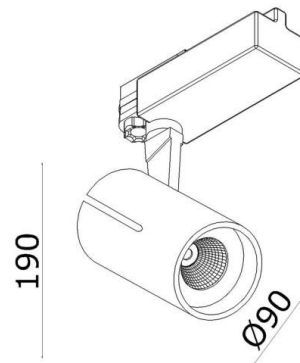

Absinthe Linder 3-fase LED railspot

Algemene Informatie

Ref: 12103-01-WW-D

Linder 3F-track wit 26W 40° 3000K 230V 2600lm
 ø90x190mm - incl. Dimbare voeding - IP20 RAL
 9003

Kleur	White
Dimbaar	ja
Inclusief Lampen	ja
Richtbaar	ja
Binnengebruik	ja
Buitengebruik	nee
Inbouw	nee

Technische Gegevens

Aantal Lampen	1
Vermogen	26W
Lampsocket	LED
Voltage/Stroom	230V
Openingshoek	40°
Lichtkleur	warm white
Kelvin	3000K
Kelvin Lijst	3000K
Lumen	2600lm
CRI	80
IP Waarde	IP 20
Toebehoren	inclusief voeding
Breedte	90mm
Hoogte	190mm