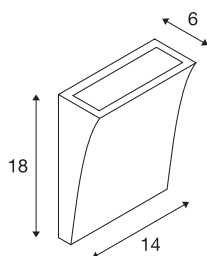

## DELWA WIDE LED outdoor wandarmatuur

3000K, 100°, wit, IP44

Het aluminium wandarmatuur DELWA WIDE is uitgerust met twee sterke, warm witte platte leds. Met behulp van de ingebouwde driver wordt de aluminium lamp rechtstreeks aangesloten op 230V netspanning. Dankzij beschermklasse IP44 is het armatuur, dat in meerdere kleuren uitvoeringen verkrijgbaar is, geschikt voor gebruik buiten. Dit armatuur bevat ingebouwde LED-lampen.

## TECHNISCHE GEGEVENS

Art.nr.:	1000340
Aantal verschillende lichtopeningen	1
Primaire nominale spanning	220-240V ~50/60Hz mA/V
Secundaire stroom/spanning	700mA
Breedte	14 cm
Hoogte	18 cm
Diepte	6 cm
Nettogewicht	0.899 kg
Brutogewicht	0.983 kg
IP-code	IP 44
Beschermingsklasse	I
Schokbestendigheidsklasse	IK02
Schokbestendigheid	0,2 Joule
Montage	opbouw
Montagebeschrijving	wand
Wattage	10 W
Lumen	840 lm
Lichtkleurtemperatuur	3000 Kelvin
Stralingshoek	100 °
Kleur	wit
CRI	80
LXXBXX-gegevens	L70B50