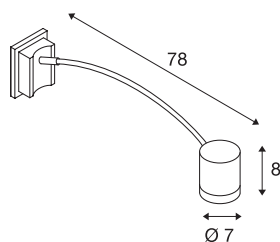

MYRA DISPLAY

outdoor wandarmatuur, QPAR51, IP55, antraciet, gebogen, max. 50W

De het gebogen displaylamp uit de MYRA reeks is gemaakt van gelakt aluminium en uitgerust met een glazen afdekking. De op een gebogen arm gemonteerde spot is draai- en richtbaar. Dankzij beschermklasse IP55 is het armatuur geschikt voor gebruik buiten. Het armatuur is in verschillende kleuroitvoeringen beschikbaar en wordt op 230V netspanning aangesloten. De MYRA reeks bevat verder nog staanlampen en wandarmaturen en is dus universeel inzetbaar.

TECHNISCHE GEGEVENS

Art.nr.:	233135
Fitting	GU10
Lamp	QPAR51
Aantal fittingen	1
Inclusief lampen	Geen
Primaire nominale spanning	220-240V ~50/60Hz mA/V
Zwenkbereik	45 °
Horizontaal draaibereik	340 °
Hoogte	8 cm
Diameter	7 cm
Diepte	78 cm
Nettogewicht	0.758 kg
Brutogewicht	1.324 kg
IP-code	IP 55
Beschermingsklasse	I
Montage	opbouw
Montagebeschrijving	wand
Wattage	50 W
Kleur	antraciet
BIG WHITE pagina	665