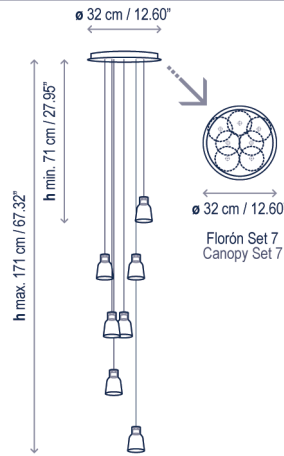

Drip/Drop S/07L

Diseño / Design:
Christophe Mathieu / 2017

Tipología: Suspensión
Typology: Pendant Lamp

Ambiente: Interior
Environment: Indoor

Descripción técnica / Technical description:

(Drip) Peso Neto / Net Weight: 2,34 kg
(Drop) Peso Neto / Net Weight: 2,48 kg

1 Caja/Box | 40 x 40 x 25 cm | 0,04 m³
(Drip) Peso bruto / Gross Weight: 5,36 kg
(Drop) Peso bruto / Gross Weight: 5,50 kg

Materiales: Aluminio, Hierro, Vidrio borosilicato.
Materials: Aluminum, Iron, Borosilicate glass

Acabado estructura color ébano negro
Structure finish: ebony black

Cable coaxial negro, altura máxima 13 mts. No se pueden cortar o manipular. Existen 13 largos de cable estándar para realizar diferentes composiciones. Consultar para medidas especiales.
Black coaxial cable, max. height 13 mts. Cannot be cut or handled. There are 13 standard cable lengths to make different compositions. Please consult for custom length options.

Descripción lámpara Drop / Lamps description Drop:

230V 50Hz IP-20 19,6 W LED / CRI: 90 / 2700^oK
2604 lm fuente de luz / light source

Ref	Acabados / Finishing	Ean13
2590721556	Regulable Triac - Vidrio Transparente Dimmable Triac - Transparent Glass	8436544897066
2590721557	Regulable Triac - Vidrio Matizado Dimmable Triac - Frosted Glass	8436544897080
2590721558	Regulable Triac - Vidrio Verde Dimmable Triac - Green Glass	8436544897134
2590721559	Regulable Triac - Vidrio Azul Dimmable Triac - Blue Glass	8436544897189