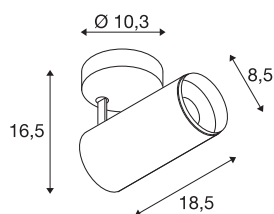

## NUMINOS® SPOT DALI M

indoor led plafondopbouwarmatuur wit/zwart 2700K 60°

Het NUMINOS armatuursysteem van SLV combineert functie, design en technologie op perfecte wijze. Met een verscheidenheid aan downlights en spots zorgt u voor duizend verlichtingsontwerpmogelijkheden. Zoals bij de NUMINOS® SPOT DALI M indoor plafondopbouwarmatuur, die indruk maakt door zijn hoogwaardige afwerking en licht. De spot is perfect voor gerichte accentverlichting of zelfs verlichting van grotere gebieden. De plafondinbouwarmatuur overtuigt met een opgenomen vermogen van 20,1 Watt, een lichtsterkte van 1885 Lumen, een kleurtemperatuur van 2700 Kelvin en een kleurweergave-index van 90. De eenvoudige installatie is nog slechts een formaliteit. Wanneer kiest u voor NUMINOS van SLV? Modulaire diversiteit wacht op u.

## TECHNISCHE GEGEVENS

Art.nr.	1004488
Draai- of zwenkbaar	Draai- en kantelbaar
Montage	opbouw
Montagebeschrijving	plafond
dimbaar	Ja
Dimtechnologie	DALI
Primaire nominale spanning	220-240V ~50/60Hz
Secundaire stroom/spanning	500 mA
Beschermingsklasse	I
Wattage	20.1 W
minimale omgevingstemperatuur	-20 °C
maximale omgevingstemperatuur	30 °C
Aantal armaturen bij LS B16A	8
Aantal armaturen bij LS C16A	16
Niveau van inschakelstroom	10 A
Duur van inschakelstroom	30 µs
Lumen	1885 lm
Lichtkleurtemperatuur	2700 Kelvin
Stralingshoek	60 °
Kleur	wit
CRI	90
UGR ≤	22

## Toebehoren

1006168	NUMINOS® M , Frontring wit
---------	----------------------------

LXXBXX-gegevens	L80B50
Levensduur	50000 h
Risk Group	1
Lengte	18.5 cm
Hoogte	16.5 cm
Diameter	8.5 cm
Nettogewicht	0.89 kg
Brutogewicht	1.19 kg
BIG WHITE pagina	100