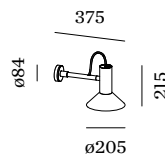

FYSISCH

Diameter 205 mm

Height 215 mm

0.99 kg

^a Color may deviate slightly due to production conditions.

Aluminium armatuur voor wandopbouw; oppervlak Gitzwart natgelakt; mat textuur; RAL 9005; lampenkap Gitzwart + Goud; natgelakt; mat textuur; lampfitting GU10; lamptype PAR16; max. 15W; 100 - 240 V; beschermingsgraad IP20; PC1; lamp niet inbegrepen;