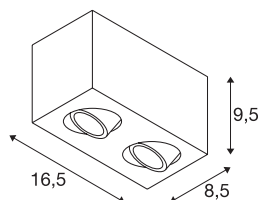

TRILEDO Double

indoor plafondarmatuur, QPAR51, wit, max. 10W

Het draai- en richtbare plafondarmatuur TRILEDO DOUBLE SQUARE CL is gemaakt van aluminium en is verkrijgbaar in de behuizingskleuren wit en zwart. Door de aluminium spot kan de lichtbundel individueel worden gericht. Uitgerust met twee GU10 lampen kan het armatuur rechtstreeks worden aangesloten op 230V netspanning.

TECHNISCHE GEGEVENS

Art.nr.:	1002006
Fitting	GU10
Lamp	LED GU10 51mm
Aantal fittingen	2
Inclusief lampen	Geen
Primaire nominale spanning	220-240V ~50/60Hz mA/V
Zwenkbereik	20 °
Horizontaal draaibereik	350 °
Lengte	16.25 cm
Breedte	8.5 cm
Hoogte	9.5 cm
Nettogewicht	0.555 kg
Brutogewicht	0.718 kg
IP-code	IP 20
Beschermingsklasse	I
Montage	opbouw
Montagebeschrijving	plafond
Wattage	10 W
Kleur	wit
BIG WHITE pagina	266