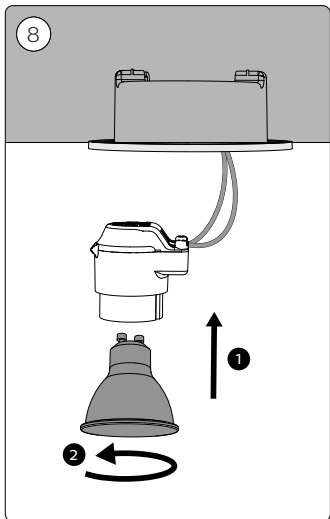

**PHILIPS**

hue personal  
wireless  
lighting

Xamento

HUE serial number

User manual  
Benutzerhandbuch  
Notice d'emploi  
Manual de usuario  
Manual do usuário  
Manuale d'uso

Incl.

Excl.

Signify  
I.B.R.S. / C.C.R.I. Numéro 10461  
5600 VB Eindhoven,  
the Netherlands  
☎00800-74454775