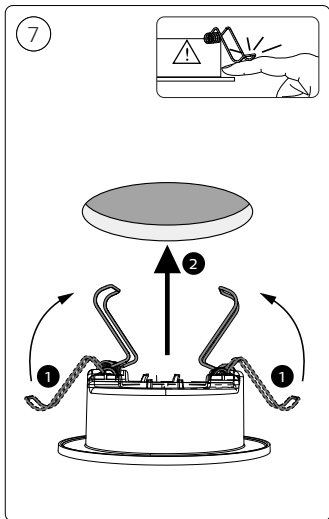

**PHILIPS**

hue personal  
wireless  
lighting

Xamento

HUE serial number

User manual  
Benutzerhandbuch  
Notice d'emploi  
Manual de usuario  
Manual do usuário  
Manuale d'uso

Incl.

Excl.

Signify  
I.B.R.S. / C.C.R.I. Numéro 10461  
5600 VB Eindhoven,  
the Netherlands  
☎00800-74454775