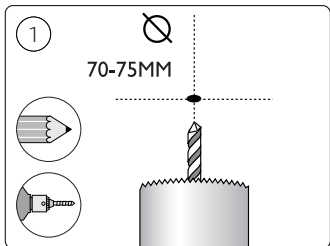

**PHILIPS**

hue personal  
wireless  
lighting

Xamento

HUE serial number

User manual  
Benutzerhandbuch  
Notice d'emploi  
Manual de usuario  
Manual do usuário  
Manuale d'uso

Incl.

Excl.

Signify  
I.B.R.S. / C.C.R.I. Numéro 10461  
5600 VB Eindhoven,  
the Netherlands  
☎00800-74454775