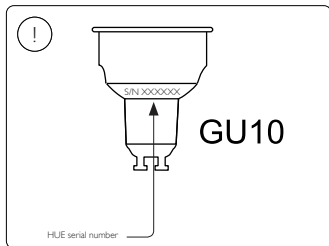

**PHILIPS**

hue personal  
wireless  
lighting

Xamento

HUE serial number

User manual  
Benutzerhandbuch  
Notice d'emploi  
Manual de usuario  
Manual do usuário  
Manuale d'uso

Incl.

Excl.

Signify  
I.B.R.S. / C.C.R.I. Numéro 10461  
5600 VB Eindhoven,  
the Netherlands  
☎00800-74454775