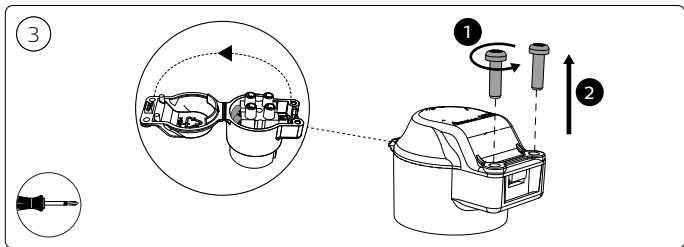

**PHILIPS**

hue personal  
wireless  
lighting

Xamento

HUE serial number

User manual  
Benutzerhandbuch  
Notice d'emploi  
Manual de usuario  
Manual do usuário  
Manuale d'uso

Incl.

Excl.

Signify  
I.B.R.S. / C.C.R.I. Numéro 10461  
5600 VB Eindhoven,  
the Netherlands  
☎00800-74454775