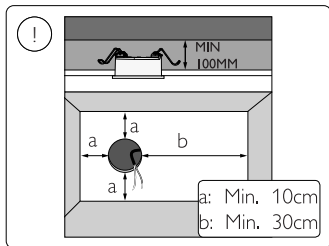

**PHILIPS**

hue personal  
wireless  
lighting

Xamento

HUE serial number

User manual  
Benutzerhandbuch  
Notice d'emploi  
Manual de usuario  
Manual do usuário  
Manuale d'uso

Incl.

Excl.

Signify  
I.B.R.S. / C.C.R.I. Numéro 10461  
5600 VB Eindhoven,  
the Netherlands  
☎00800-74454775