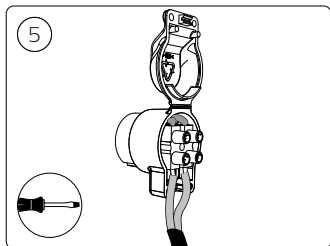

**PHILIPS**

hue personal  
wireless  
lighting

Xamento

HUE serial number

User manual  
Benutzerhandbuch  
Notice d'emploi  
Manual de usuario  
Manual do usuário  
Manuale d'uso

Incl.

Excl.

Signify  
I.B.R.S. / C.C.R.I. Numéro 10461  
5600 VB Eindhoven,  
the Netherlands  
☎00800-74454775