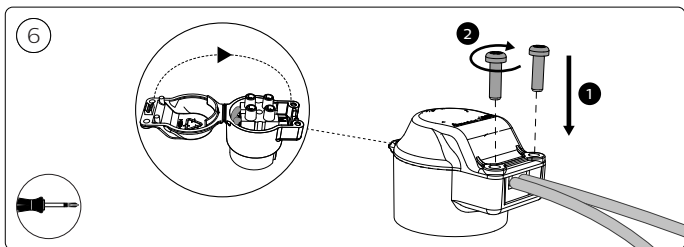

**PHILIPS**

hue personal  
wireless  
lighting

Xamento

HUE serial number

User manual  
Benutzerhandbuch  
Notice d'emploi  
Manual de usuario  
Manual do usuário  
Manuale d'uso

Incl.

Excl.

Signify  
I.B.R.S. / C.C.R.I. Numéro 10461  
5600 VB Eindhoven,  
the Netherlands  
☎00800-74454775