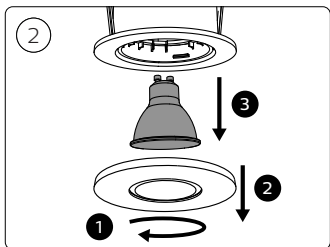

**PHILIPS**

hue personal  
wireless  
lighting

Xamento

HUE serial number

User manual  
Benutzerhandbuch  
Notice d'emploi  
Manual de usuario  
Manual do usuário  
Manuale d'uso

Incl.

Excl.

Signify  
I.B.R.S. / C.C.R.I. Numéro 10461  
5600 VB Eindhoven,  
the Netherlands  
☎00800-74454775