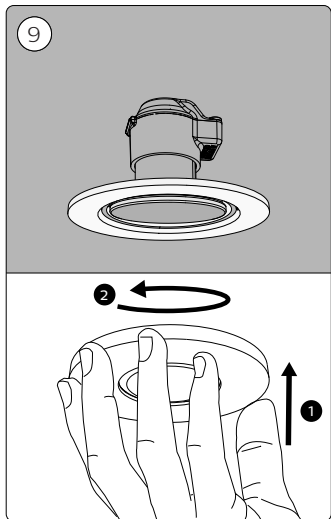

**PHILIPS**

hue personal  
wireless  
lighting

Xamento

HUE serial number

User manual  
Benutzerhandbuch  
Notice d'emploi  
Manual de usuario  
Manual do usuário  
Manuale d'uso

Incl.

Excl.

Signify  
I.B.R.S. / C.C.R.I. Numéro 10461  
5600 VB Eindhoven,  
the Netherlands  
☎00800-74454775