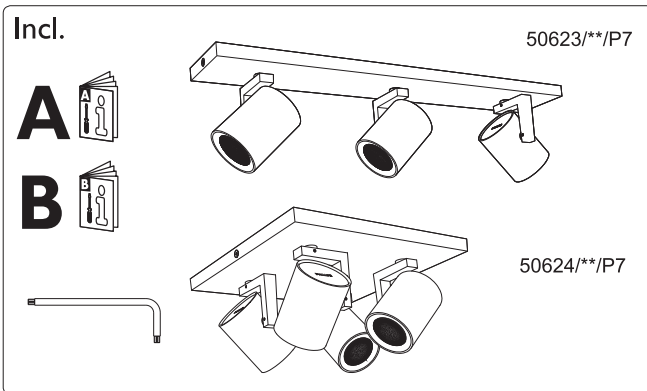

Gebruiksaanwijzing
Notice d'emploi
Benutzerhandbuch
User manual
Manual de usuario

50623/**/P7

50624/**/P7

PHILIPS

www.meethue.com/getstarted

Signify
I.B.R.S. / C.C.R.I. Numéro 10461
5600 VB Eindhoven,
the Netherlands
☎00800-74454775