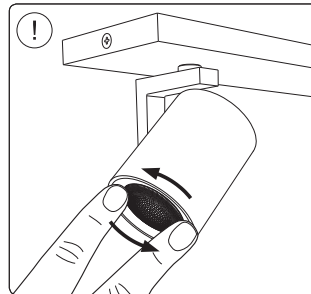

Gebruiksaanwijzing
Notice d'emploi
Benutzerhandbuch
User manual
Manual de usuario

50623/**/P7

50624/**/P7

PHILIPS

www.meethue.com/getstarted

Signify
I.B.R.S. / C.C.R.I. Numéro 10461
5600 VB Eindhoven,
the Netherlands
☎00800-74454775