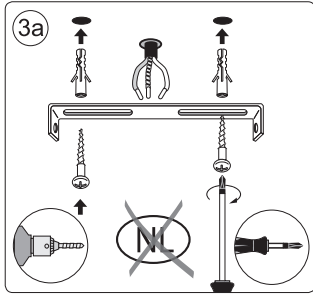

Gebruiksaanwijzing
Notice d'emploi
Benutzerhandbuch
User manual
Manual de usuario

50623/**/P7

50624/**/P7

PHILIPS

www.meethue.com/getstarted

Signify
I.B.R.S. / C.C.R.I. Numéro 10461
5600 VB Eindhoven,
the Netherlands
☎00800-74454775