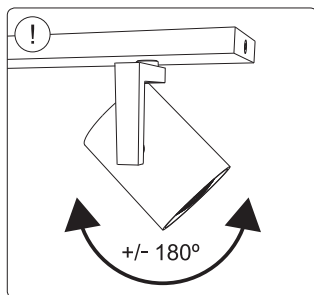

Gebruiksaanwijzing
Notice d'emploi
Benutzerhandbuch
User manual
Manual de usuario

50623/**/P7

50624/**/P7

PHILIPS

www.meethue.com/getstarted

Signify
I.B.R.S. / C.C.R.I. Numéro 10461
5600 VB Eindhoven,
the Netherlands
☎00800-74454775