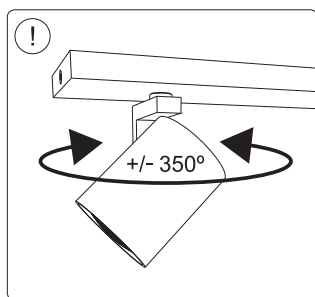

Gebruiksaanwijzing
Notice d'emploi
Benutzerhandbuch
User manual
Manual de usuario

50623/**/P7

50624/**/P7

PHILIPS

www.meethue.com/getstarted

Signify
I.B.R.S. / C.C.R.I. Numéro 10461
5600 VB Eindhoven,
the Netherlands
☎00800-74454775