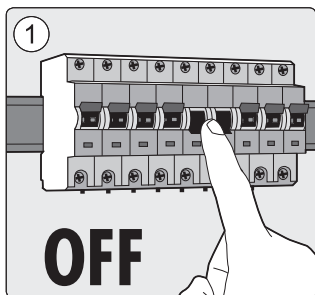

Gebruiksaanwijzing
Notice d'emploi
Benutzerhandbuch
User manual
Manual de usuario

50623/**/P7

50624/**/P7

PHILIPS

www.meethue.com/getstarted

Signify
I.B.R.S. / C.C.R.I. Numéro 10461
5600 VB Eindhoven,
the Netherlands
☎00800-74454775