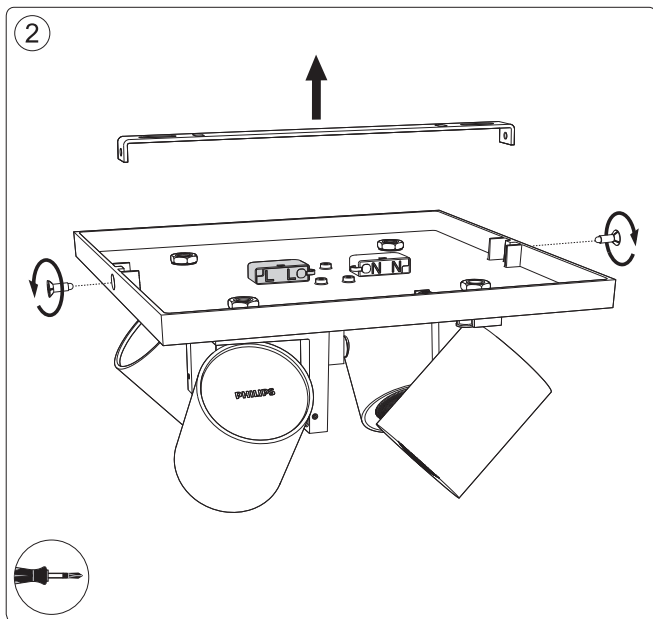

Gebruiksaanwijzing
Notice d'emploi
Benutzerhandbuch
User manual
Manual de usuario

50623/**/P7

50624/**/P7

PHILIPS

www.meethue.com/getstarted

Signify
I.B.R.S. / C.C.R.I. Numéro 10461
5600 VB Eindhoven,
the Netherlands
☎00800-74454775