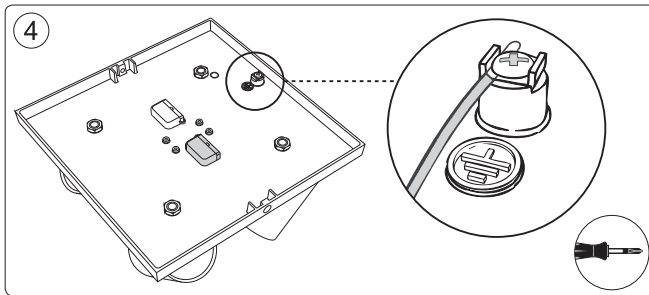

Gebruiksaanwijzing
Notice d'emploi
Benutzerhandbuch
User manual
Manual de usuario

50623/**/P7

50624/**/P7

PHILIPS

www.meethue.com/getstarted

Signify
I.B.R.S. / C.C.R.I. Numéro 10461
5600 VB Eindhoven,
the Netherlands
☎00800-74454775