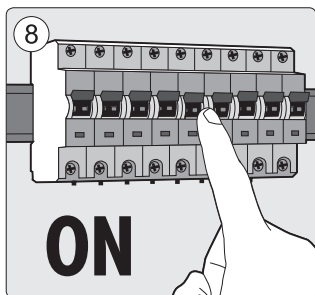

Gebruiksaanwijzing
Notice d'emploi
Benutzerhandbuch
User manual
Manual de usuario

50623/**/P7

50624/**/P7

PHILIPS

www.meethue.com/getstarted

Signify
I.B.R.S. / C.C.R.I. Numéro 10461
5600 VB Eindhoven,
the Netherlands
☎00800-74454775