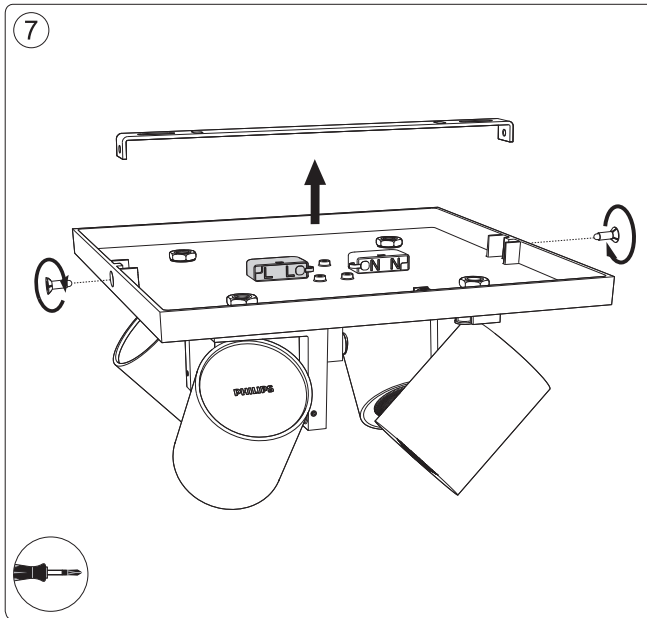

Gebruiksaanwijzing
Notice d'emploi
Benutzerhandbuch
User manual
Manual de usuario

50623/**/P7

50624/**/P7

PHILIPS

www.meethue.com/getstarted

Signify
I.B.R.S. / C.C.R.I. Numéro 10461
5600 VB Eindhoven,
the Netherlands
☎00800-74454775