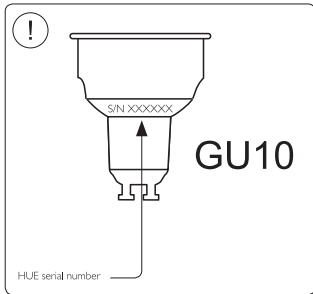

Gebruiksaanwijzing
Notice d'emploi
Benutzerhandbuch
User manual
Manual de usuario

50623/**/P7

50624/**/P7

PHILIPS

www.meethue.com/getstarted

Signify
I.B.R.S. / C.C.R.I. Numéro 10461
5600 VB Eindhoven,
the Netherlands
☎00800-74454775