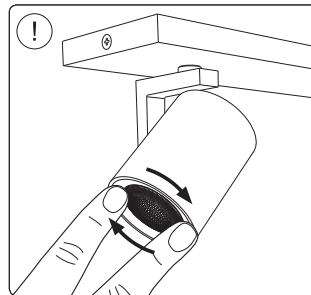

Gebruiksaanwijzing
Notice d'emploi
Benutzerhandbuch
User manual
Manual de usuario

50623/**/P7

50624/**/P7

PHILIPS

www.meethue.com/getstarted

Signify
I.B.R.S. / C.C.R.I. Numéro 10461
5600 VB Eindhoven,
the Netherlands
☎00800-74454775