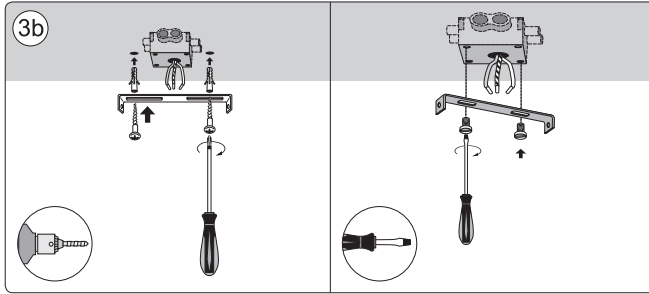

Gebruiksaanwijzing
Notice d'emploi
Benutzerhandbuch
User manual
Manual de usuario

50623/**/P7

50624/**/P7

PHILIPS

www.meethue.com/getstarted

Signify
I.B.R.S. / C.C.R.I. Numéro 10461
5600 VB Eindhoven,
the Netherlands
☎00800-74454775