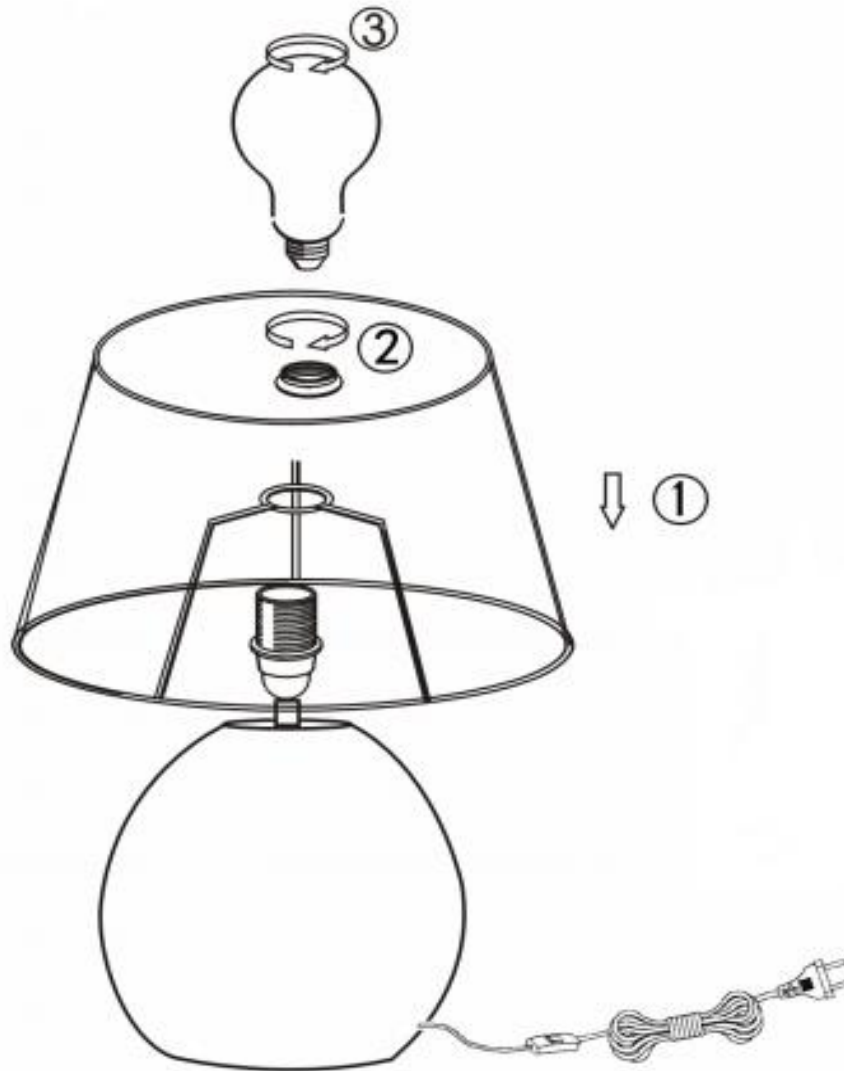

(SR) UPOZORENJE!

Prije početka montaže, pažljivo pročitajte sigurnosne upute!

(UK) ПОПЕРЕДЖЕННЯ!

Перед розбиранням, будь ласка, уважно прочитайте інструкції з техніки безпеки!

230V~ 50Hz
1 x E27 max.60W

reality-leuchten.de/
R50631079