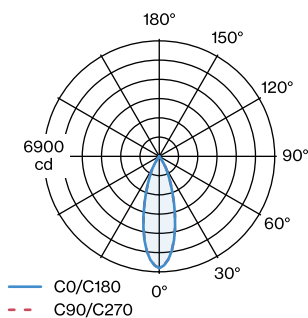

LICHTVERDELING