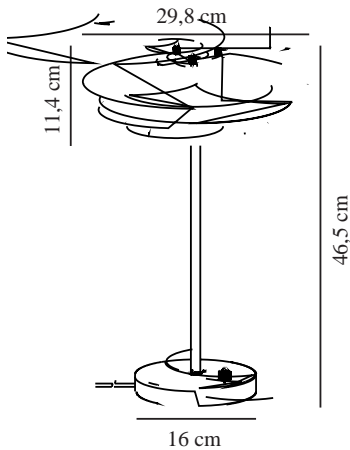

BRETAGNE | TAFELVERLICHTING | WIT

2213485001

nordlux®

Spanning (V): 220-240 Volt
IP-graad: IP20
Maximaal lampvermogen (W):
25W
Klasse (Klasse 1, Klasse 2,
Klasse 3): Klasse 2 (Dubbele
isolatie)
Lampfitting: G9
Plaatsing schakelaar: Op de basis
Parallele verbinding: False

Is de kabel vervangbaar?: False
Kleur: wit
Hoogte (cm): 46
Breedte (cm): 30
Buisdiameter (cm): 1.2
Diameter kap (cm): 30
Maat basis voor buiten (cm): 16
Lengte (cm): 30

EAN: 5704924012198
TUN: 2276994
Artikelnummer: 2213485001
Stuks per masterdoos: 3
Hoogte verkoopdoos (cm): 41
Breedte verkoopdoos (cm): 33
Diepte verkoopdoos (cm): 22.5
Verkoopdoos inhoud m³ : 0.0304
Nettogewicht product (kg): 1.8

Primair materiaal: Metaal
Secundair materiaal: Metaal
Kleur van de kabel: wit
Lengte van de kabel (cm): 150
Oppervlaktmateriaal van de
kabel: Plastic

- Scandinavische strakke en zachte lijnen
- Meerdere gelaagde tinten creëren een zacht, diffuus licht
- Witgekleurde binnenkant voor optimaal licht
- Aan/uit draaischakelaar op lampvoet