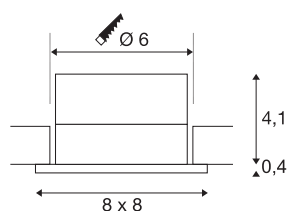

PATTA-I

inbouwarmatuur, LED, 3000K, hoekig, matwit, 38°, incl. driver

Het innovatieve PATTA-I inbouwarmatuur is geschikt voor plafonddikten tot 25 mm. Met de beschermklasse IP65 kan ze gebruikt worden voor buiten of voor in vochtige ruimtes. Beschikbaar in mat zwart, matwit of aluminium geborsteld is de set in ronde resp. vierkante vorm verkrijgbaar. Door de uitrusting met een krachtige, warm witte COB LED in een vast deel, alsook de meegeleverde, dimbare LED driver kan de set de eisen voor de algemene verlichting vervullen. De armatuur wordt rechtstreeks aangesloten op 230V netspanning.

TECHNISCHE GEGEVENS

Art.nr.	114431
IP-code	IP 20 / IP 65
Montage	inbouw
Montagebeschrijving	plafond
dimbaar	Ja
Dimtechnologie	faseaansnijding, faseaansnijding
Primaire nominale spanning	220-240V ~50/60Hz
Secundaire stroom/spanning	500 mA
Beschermingsklasse	II
Wattage	11 W
Niveau van inschakelstroom	2 A
Duur van inschakelstroom	40 μ s
Stroboscopisch effect (SVM)	0.02
Lumen	910 lm
Lichtkleurtemperatuur	3000 Kelvin
Stralingshoek	38 °
Kleur	wit
CRI	80
LXXBXX-gegevens	L70B50
Levensduur	40000 h
Lengte	8 cm
Breedte	8 cm

Lichtbron

916451	
--------	-----------------------------------------------------------------------------------

Hoogte	4.5 cm
Nettogewicht	0.261 kg
Brutogewicht	0.315 kg
Uitsparingsvorm	rond
Inbouwdiepte	6 cm
Inbouwdiameter	6 cm
BIG WHITE pagina	707