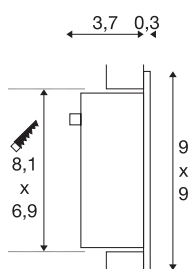

## FRAME CURVE

inbouwarmatuur, LED, 3000K, hoekig, matwit, incl. bladveren

Met onze FRAME reeks bieden wij u de plaatsbesparende lichtoplossing voor de wand- en plafondbouw. De LED-uitvoering is met een langdurige lichtdiode uitgerust en is verkrijgbaar in de lichtkleuren neutraal- en warm wit. Voor het gebruik van de FRAME CURVE is een passende constante driver met 350mA nodig. Bij het optioneel verkrijgbare toebehoren horen naast de inbouwdoos en een plaasterkit ook een stekkerset voor de vereenvoudigde bevestiging. Dit armatuur bevat ingebouwde LED-lampen.

## TECHNISCHE GEGEVENS

Art.nr.:	113292
Secundaire stroom/spanning	350mA
Breedte	9 cm
Hoogte	9 cm
Diepte	4 cm
Inbouwlengthe	8.1 cm
Inbouwbreedte	6.9 cm
Inbouwdiepte	4.5 cm
Nettogewicht	0.143 kg
Brutogewicht	0.2 kg
IP-code	IP 20
Beschermingsklasse	III
Montage	inbouw
Montagebeschrijving	wand
Wattage	1 W
Lumen	60 lm
Lichtkleurtemperatuur	3000 Kelvin
Kleur	wit
CRI	90
LXXBXX-gegevens	L70B50
Levensduur	30000 h
BIG WHITE pagina	408