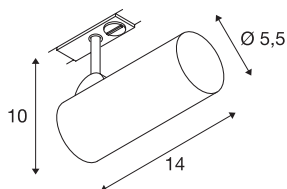

HELIA 50

spot voor 1-fase 230V stroomrail, LED, 3000K, wit, 35°, incl. 1-fase adapter

Draai- en richtbare LED spot HELIA 60 met passende adapter voor het 1-fase 230V railsysteem. De armatuur overtuigt met een slank design en is dus ideaal voor moderne lichtconcepten. De aluminium lamp is met een Premium LED module uitgerust.

TECHNISCHE GEGEVENS

Art.nr.:	143581
Primaire nominale spanning	220-240V ~50/60Hz mA/V
Secundaire stroom/spanning	500mA
Lengte	14 cm
Hoogte	12 cm
Diameter	5.5 cm
Nettogewicht	0.363 kg
Brutogewicht	0.479 kg
IP-code	IP 20
Beschermingsklasse	I
Montage	opbouw
Montagebeschrijving	rail plafond,rail wand
dimbaar	Ja
Dimtechnologie	faseaansnijding
Wattage	11 W
Lumen	880 lm
Lichtkleurtemperatuur	3000 Kelvin
Stralingshoek	35 °
Kleur	wit
CRI	90
LXXBXX-gegevens	L70B50
Levensduur	30000 h