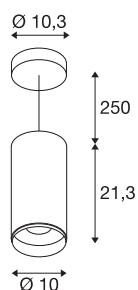

## TECHNISCHE GEGEVENS

Art.nr.	1004632
Montage	opbouw
Montagebeschrijving	plafond,plafond met toebehoren
dimbaar	Ja
Dimtechnologie	DALI
Primaire nominale spanning	220-240V ~50/60Hz
Secundaire stroom/spanning	700 mA
Beschermingsklasse	I
Wattage	28 W
minimale omgevingstemperatuur	-20 °C
maximale omgevingstemperatuur	30 °C
Aantal armaturen bij LS B16A	35
Aantal armaturen bij LS C16A	60
Niveau van inschakelstroom	30 A
Duur van inschakelstroom	2 µs
Lumen	2475 lm
Lichtkleurtemperatuur	2700 Kelvin
Stralingshoek	60 °
Kleur	wit
CRI	90
UGR ≤	22
LXXBXX-gegevens	L80B50

## Toebehoren

1006169	NUMINOS® L , Frontring wit
---------	----------------------------

Levensduur	50000 h
Lichtsterkteverdeling	rotatiesymmetrisch
Lichtuitlaat	direct
Risk Group	1
Hoogte	21.3 cm
Diameter	10 cm
Pendellengte	250 cm
Nettogewicht	1.55 kg
Brutogewicht	1.7 kg
BIG WHITE pagina	109