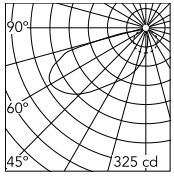

### Technical Drawings

[2D](#)  ZIP

[3D](#)  ZIP

[Bim](#)  ZIP

## Schematic light drawing

Luminous flux Luminaire  
453 lm

Beam Angle: 52°

h(m)	E(lx)	D(m)
1	123	3.53
2	31	7.06
3	14	10.59
4	8	14.12
5	5	17.66