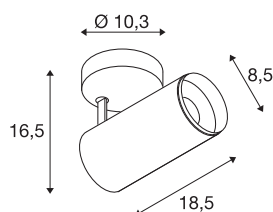

## NUMINOS® SPOT DALI M

indoor led plafondopbouwarmatuur zwart/zwart 4000K 24°

Het NUMINOS armatuursysteem van SLV combineert technologie, design en functionaliteit als geen ander. Met verschillende downlights en spots kunt u duizend mogelijkheden voor lichtontwerp ervaren. Zoals bij de NUMINOS® SPOT DALI M indoor plafondopbouwarmatuur, die indruk maakt door zijn hoogwaardige afwerking en licht. Op die manier kunt u een hoogwaardige verlichting van grotere gebieden creëren of de spot gebruiken voor gerichte verlichting. De plafondinbouwarmatuur overtuigt met een opgenomen vermogen van 20,1 Watt, een lichtsterkte van 2125 Lumen, een kleurtemperatuur van 4000 Kelvin en een kleurweergave-index van 90. De eenvoudige installatie is nog slechts een formaliteit. Wanneer kiest u voor NUMINOS van SLV? Modulaire diversiteit wacht op u.

## TECHNISCHE GEGEVENS

Art.nr.	1004498
Draai- of zwenkbaar	Draai- en kantelbaar
Montage	opbouw
Montagebeschrijving	plafond
dimbaar	Ja
Dimtechnologie	DALI
Primaire nominale spanning	220-240V ~50/60Hz
Secundaire stroom/spanning	500 mA
Beschermingsklasse	I
Wattage	20.1 W
minimale omgevingstemperatuur	-20 °C
maximale omgevingstemperatuur	30 °C
Aantal armaturen bij LS B16A	8
Aantal armaturen bij LS C16A	16
Niveau van inschakelstroom	10 A
Duur van inschakelstroom	30 µs
Lumen	2125 lm
Lichtkleurtemperatuur	4000 Kelvin
Stralingshoek	24 °
Kleur	zwart
CRI	90
UGR ≤	19

## Toebehoren

1006168	NUMINOS® M , Frontring wit
---------	----------------------------

LXXBXX-gegevens	L80B50
Levensduur	50000 h
Lichtsterkteverdeling	rotatiesymmetrisch
Lichtuitlaat	direct
Risk Group	1
Lengte	18.5 cm
Hoogte	16.5 cm
Diameter	8.5 cm
Nettogewicht	0.89 kg
Brutogewicht	1.19 kg
BIG WHITE pagina	100