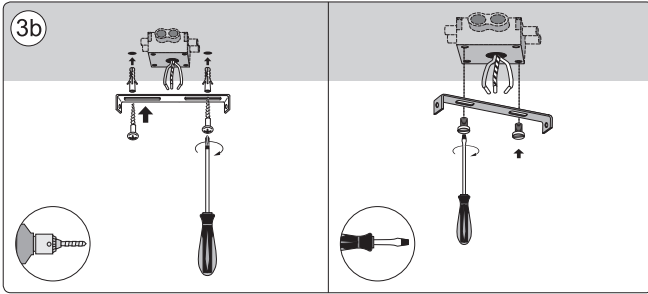

Gebruiksaanwijzing
Notice d'emploi
Benutzerhandbuch
User manual
Manual de usuario

50631/**/P7

50632/**/P7

PHILIPS

www.meethue.com/getstarted

Signify
I.B.R.S. / C.C.R.I. Numéro 10461
5600 VB Eindhoven,
the Netherlands
☎00800-74454775