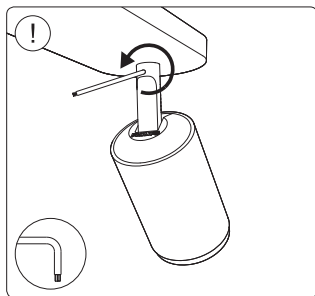

Gebruiksaanwijzing
Notice d'emploi
Benutzerhandbuch
User manual
Manual de usuario

50631/**/P7

50632/**/P7

PHILIPS

www.meethue.com/getstarted

Signify
I.B.R.S. / C.C.R.I. Numéro 10461
5600 VB Eindhoven,
the Netherlands
☎00800-74454775