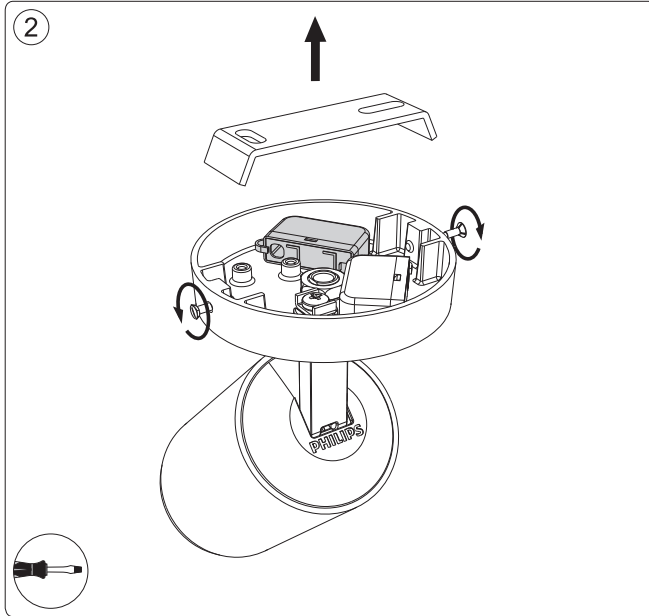

Gebruiksaanwijzing
Notice d'emploi
Benutzerhandbuch
User manual
Manual de usuario

50631/**/P7

50632/**/P7

PHILIPS

www.meethue.com/getstarted

Signify
I.B.R.S. / C.C.R.I. Numéro 10461
5600 VB Eindhoven,
the Netherlands
☎00800-74454775