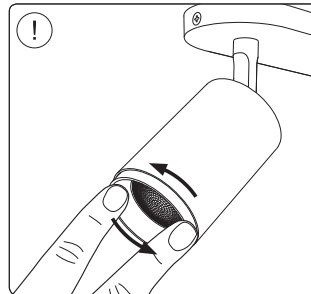

Gebruiksaanwijzing
Notice d'emploi
Benutzerhandbuch
User manual
Manual de usuario

50631/**/P7

50632/**/P7

PHILIPS

www.meethue.com/getstarted

Signify
I.B.R.S. / C.C.R.I. Numéro 10461
5600 VB Eindhoven,
the Netherlands
☎00800-74454775