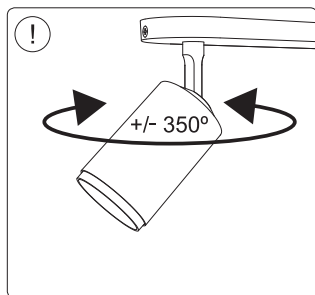

Gebruiksaanwijzing
Notice d'emploi
Benutzerhandbuch
User manual
Manual de usuario

50631/**/P7

50632/**/P7

PHILIPS

www.meethue.com/getstarted

Signify
I.B.R.S. / C.C.R.I. Numéro 10461
5600 VB Eindhoven,
the Netherlands
☎00800-74454775