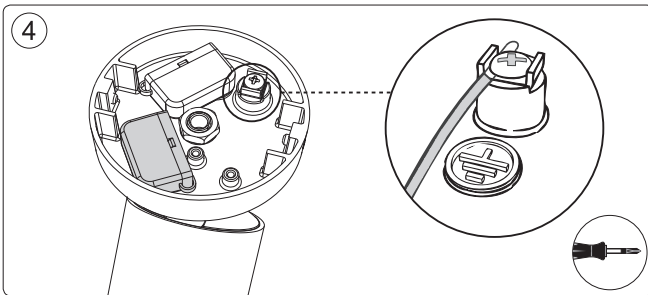

Gebruiksaanwijzing
Notice d'emploi
Benutzerhandbuch
User manual
Manual de usuario

50631/**/P7

50632/**/P7

PHILIPS

www.meethue.com/getstarted

Signify
I.B.R.S. / C.C.R.I. Numéro 10461
5600 VB Eindhoven,
the Netherlands
☎00800-74454775