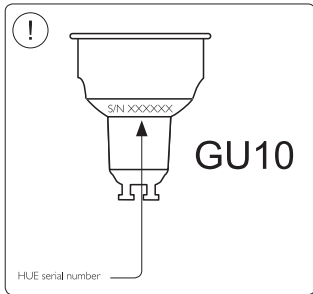

Gebruiksaanwijzing
Notice d'emploi
Benutzerhandbuch
User manual
Manual de usuario

50631/**/P7

50632/**/P7

PHILIPS

www.meethue.com/getstarted

Signify
I.B.R.S. / C.C.R.I. Numéro 10461
5600 VB Eindhoven,
the Netherlands
☎00800-74454775