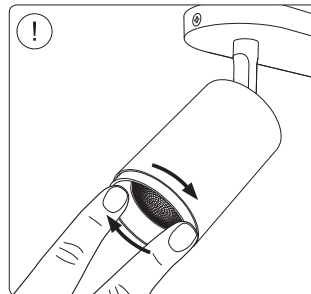

Gebruiksaanwijzing
Notice d'emploi
Benutzerhandbuch
User manual
Manual de usuario

50631/**/P7

50632/**/P7

PHILIPS

www.meethue.com/getstarted

Signify
I.B.R.S. / C.C.R.I. Numéro 10461
5600 VB Eindhoven,
the Netherlands
☎00800-74454775