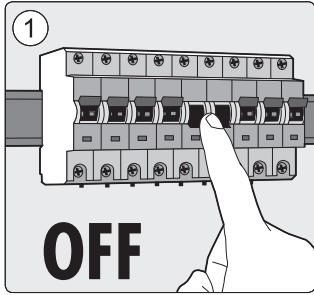

Gebruiksaanwijzing
Notice d'emploi
Benutzerhandbuch
User manual
Manual de usuario

50631/**/P7

50632/**/P7

PHILIPS

www.meethue.com/getstarted

Signify
I.B.R.S. / C.C.R.I. Numéro 10461
5600 VB Eindhoven,
the Netherlands
☎00800-74454775