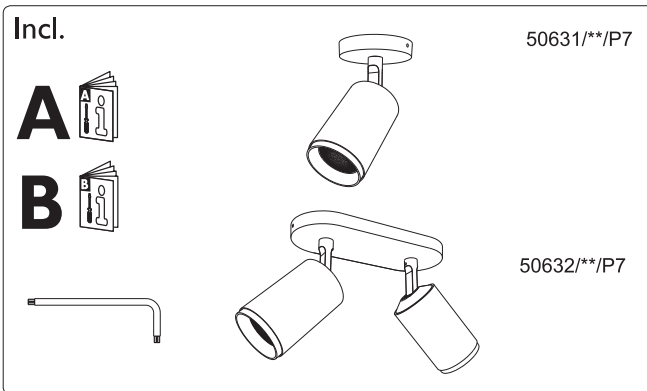

Gebruiksaanwijzing
Notice d'emploi
Benutzerhandbuch
User manual
Manual de usuario

50631/**/P7

50632/**/P7

PHILIPS

www.meethue.com/getstarted

Signify
I.B.R.S. / C.C.R.I. Numéro 10461
5600 VB Eindhoven,
the Netherlands
☎00800-74454775