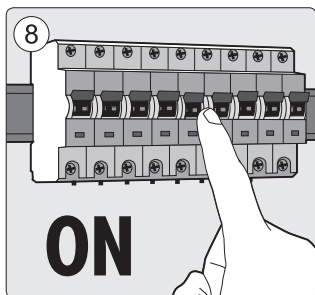

Gebruiksaanwijzing
Notice d'emploi
Benutzerhandbuch
User manual
Manual de usuario

50631/**/P7

50632/**/P7

PHILIPS

www.meethue.com/getstarted

Signify
I.B.R.S. / C.C.R.I. Numéro 10461
5600 VB Eindhoven,
the Netherlands
☎00800-74454775