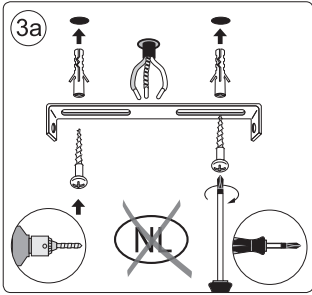

Gebruiksaanwijzing
Notice d'emploi
Benutzerhandbuch
User manual
Manual de usuario

50631/**/P7

50632/**/P7

PHILIPS

www.meethue.com/getstarted

Signify
I.B.R.S. / C.C.R.I. Numéro 10461
5600 VB Eindhoven,
the Netherlands
☎00800-74454775