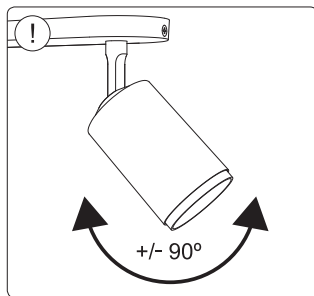

Gebruiksaanwijzing
Notice d'emploi
Benutzerhandbuch
User manual
Manual de usuario

50631/**/P7

50632/**/P7

PHILIPS

www.meethue.com/getstarted

Signify
I.B.R.S. / C.C.R.I. Numéro 10461
5600 VB Eindhoven,
the Netherlands
☎00800-74454775