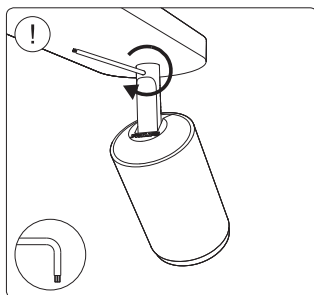

Gebruiksaanwijzing
Notice d'emploi
Benutzerhandbuch
User manual
Manual de usuario

50631/**/P7

50632/**/P7

PHILIPS

www.meethue.com/getstarted

Signify
I.B.R.S. / C.C.R.I. Numéro 10461
5600 VB Eindhoven,
the Netherlands
☎00800-74454775