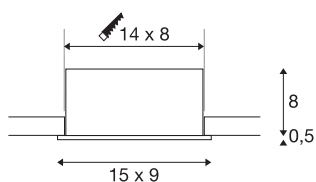

KADUX 2 SET

inbouwarmatuur, tweevlammig, LED, 3000K, rechthoekig, matwit, 38°, 15W, incl. driver

De KADUX inbouwarmaturen reeks heeft een robuuste behuizing met een al even hoogwaardige optiek. Deze LED-set is kardanisch richtbaar en laat hiermee individueel richten van de lichtbundel toe. De KADUX 2 reeks wordt klaar voor de rechtstreekse aansluiting op 230V netspanning geleverd en is verkrijgbaar in mat zwart, matwit of aluminium geborsteld en als variatie met een, twee of drie vlammen.

TECHNISCHE GEGEVENS

Art.nr.:	115711
Primaire nominale spanning	220-240V ~50/60Hz mA/V
Secundaire stroom/spanning	350mA
Lengte	15 cm
Breedte	9 cm
Hoogte	8.5 cm
Inbouw lengte	14 cm
Inbouw breedte	8 cm
Inbouw diepte	8 cm
Nettogewicht	0.585 kg
Brutogewicht	0.652 kg
IP-code	IP 20
Beschermingsklasse	II
Montage	inbouw
Montagebeschrijving	plafond
dimbaar	Ja
Dimtechnologie	faseaansnijding, faseaansnijding
Wattage	14 W
Lumen	1290 lm
Lichtkleurtemperatuur	3000 Kelvin
Stralingshoek	38 °
Kleur	wit